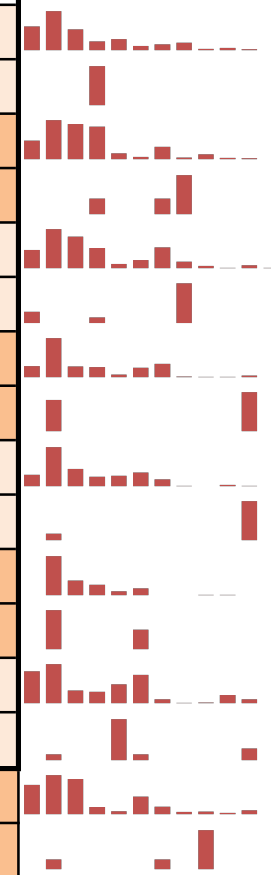

FEDERATION FRANCAISE DES ECHECS

Avec D pour Dame & H pour Homme A & B pour les licences.

DEPTS LIGUE CRS LE 31-8-2022

Dpt	L.AD	L.AH	T.A	L.BD	L.BH	T.B	T.A&B	T.D	T.H
2A	35	115	150	1	0	1	151	36	115
2B	108	312	420	0	5	5	425	108	317
TOT	143	427	570	01	05	06	576	144	432

DEPTS LIGUE CRS LE 31-8-2021

Dpt	L.AD	L.AH	T.A	L.BD	L.BH	T.B	T.A&B	T.D	T.H
2A	19	107	126	7	9	16	142	26	116
2B	52	237	289	1	5	6	295	53	242
TOT	71	344	415	08	14	22	437	79	358

COMPARATIF MENSUEL DES AFFILIATIONS - SAISONS 2015 A 2022

PAGE SUIVANTE

F.F.ECHECS Comparatif prises de licence saisons 2015-2022

CRS	Lic	Sept	Oct	Nov	Déc	Jan	Fév	Mar	Avr	Mai	Jun	Jul	Aou
S15	L.A.	85	139	74	31	39	15	21	27	5	8	3	0
	L.B.	0	0	0	1	0	0	0	0	0	0	0	0
S16	L.A.	97	204	184	170	30	12	64	9	26	7	5	0
	L.B.	0	0	0	2	0	0	2	5	0	0	0	0
S17	L.A.	88	189	153	98	20	40	101	31	11	1	14	1
	L.B.	2	0	0	1	0	0	0	7	0	0	0	0
S18	L.A.	87	306	85	79	20	73	104	6	1	2	12	0
	L.B.	0	4	0	0	0	0	0	0	0	0	5	0
S19	L.A.	77	265	116	65	71	92	46	1	0	9	2	0
	L.B.	0	1	0	0	0	0	0	0	0	0	6	0
S20	L.A.	0	346	130	91	36	61	0	0	4	2	0	0
	L.B.	0	2	0	0	0	1	0	0	0	0	0	0
S21	L.A.	83	102	33	30	49	74	10	1	2	21	10	0
	L.B.	0	2	0	0	14	2	0	0	0	0	4	0
S22	L.A.	112	150	135	27	11	67	29	9	10	5	15	0
	L.B.	0	1	0	0	0	0	1	0	4	0	0	0