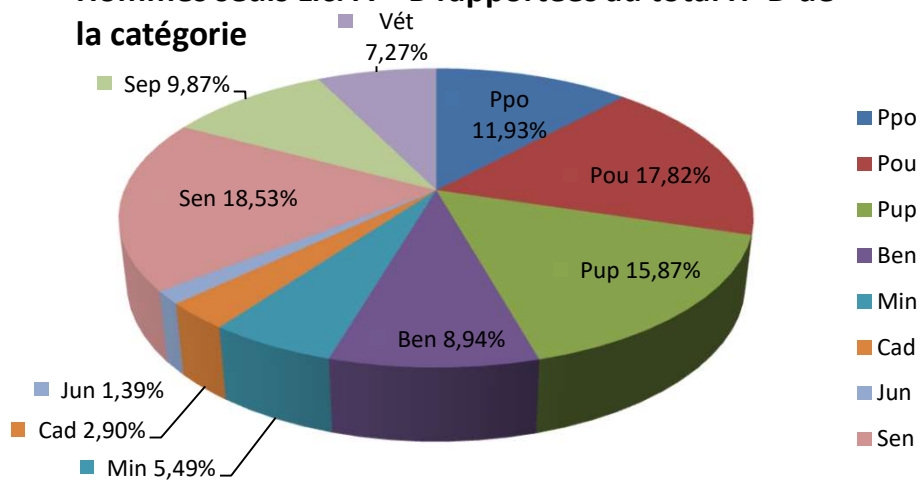

Hommes seuls Lic. A + B rapportées au total H+D de la catégorie

Dames seules Lic. A + B rapportées au total H+D de la catégorie

Licences A & B et H & D par catégorie.

21/02/2024	LICENCES A		LICENCES B	
	Hommes	Dames	Hommes	Dames
Cat.				
Ppo	2145	663	4083	1816
Pou	3532	935	5766	2492
Pup	3366	728	4917	1843
Ben	2270	396	2394	587
Min	1787	255	1077	202
Cad	1134	148	379	59
Jun	543	91	181	25
Sen	7040	811	2628	695
Sep	4009	308	1139	368
Vét	2627	192	1166	351
Totaux	28453	4527	23730	8438