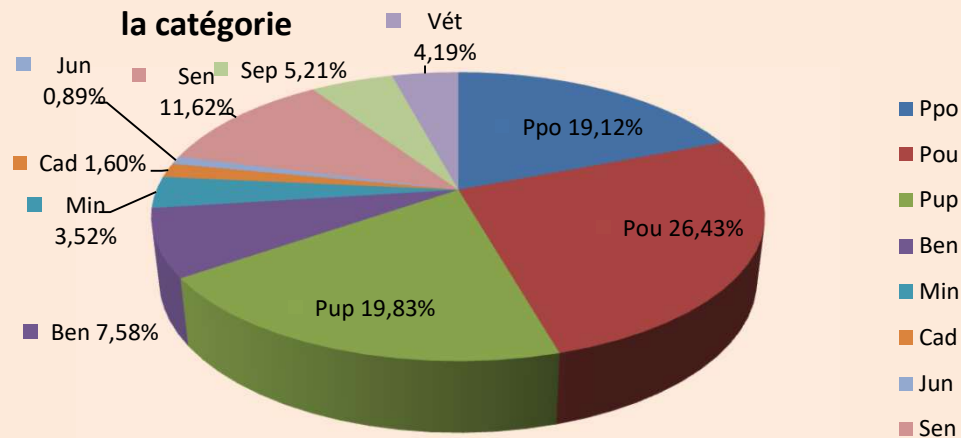

Hommes seuls Lic. A + B rapportées au total H+D de la catégorie

Dames seules Lic. A + B rapportées au total H+D de la catégorie

Licences A & B et H & D par catégorie.

21/02/2024	LICENCES A		LICENCES B	
	Hommes	Dames	Hommes	Dames
Cat.				
Ppo	2145	663	4083	1816
Pou	3532	935	5766	2492
Pup	3366	728	4917	1843
Ben	2270	396	2394	587
Min	1787	255	1077	202
Cad	1134	148	379	59
Jun	543	91	181	25
Sen	7040	811	2628	695
Sep	4009	308	1139	368
Vét	2627	192	1166	351
Totaux	28453	4527	23730	8438