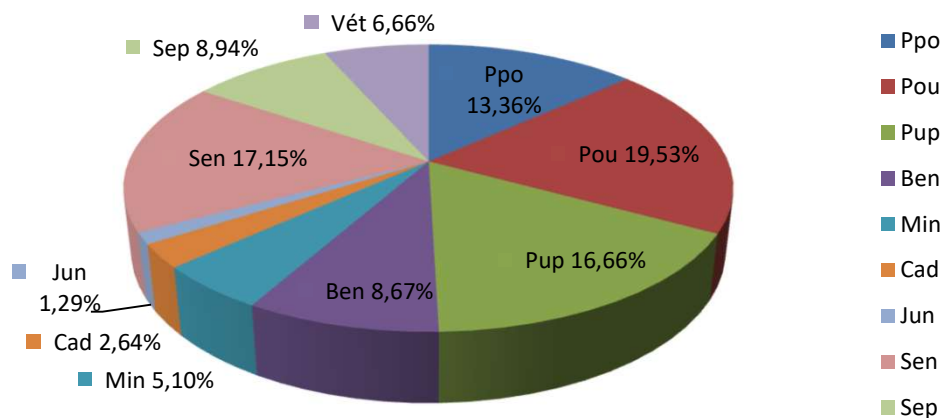

Hommes seuls Lic. A + B rapportées au total H+D de la catégorie

Dames seules Lic. A + B rapportées au total H+D de la catégorie

Licences A & B et H & D par catégorie.

21/02/2024	LICENCES A		LICENCES B	
	Hommes	Dames	Hommes	Dames
Cat.				
Ppo	2145	663	4083	1816
Pou	3532	935	5766	2492
Pup	3366	728	4917	1843
Ben	2270	396	2394	587
Min	1787	255	1077	202
Cad	1134	148	379	59
Jun	543	91	181	25
Sen	7040	811	2628	695
Sep	4009	308	1139	368
Vét	2627	192	1166	351
Totaux	28453	4527	23730	8438