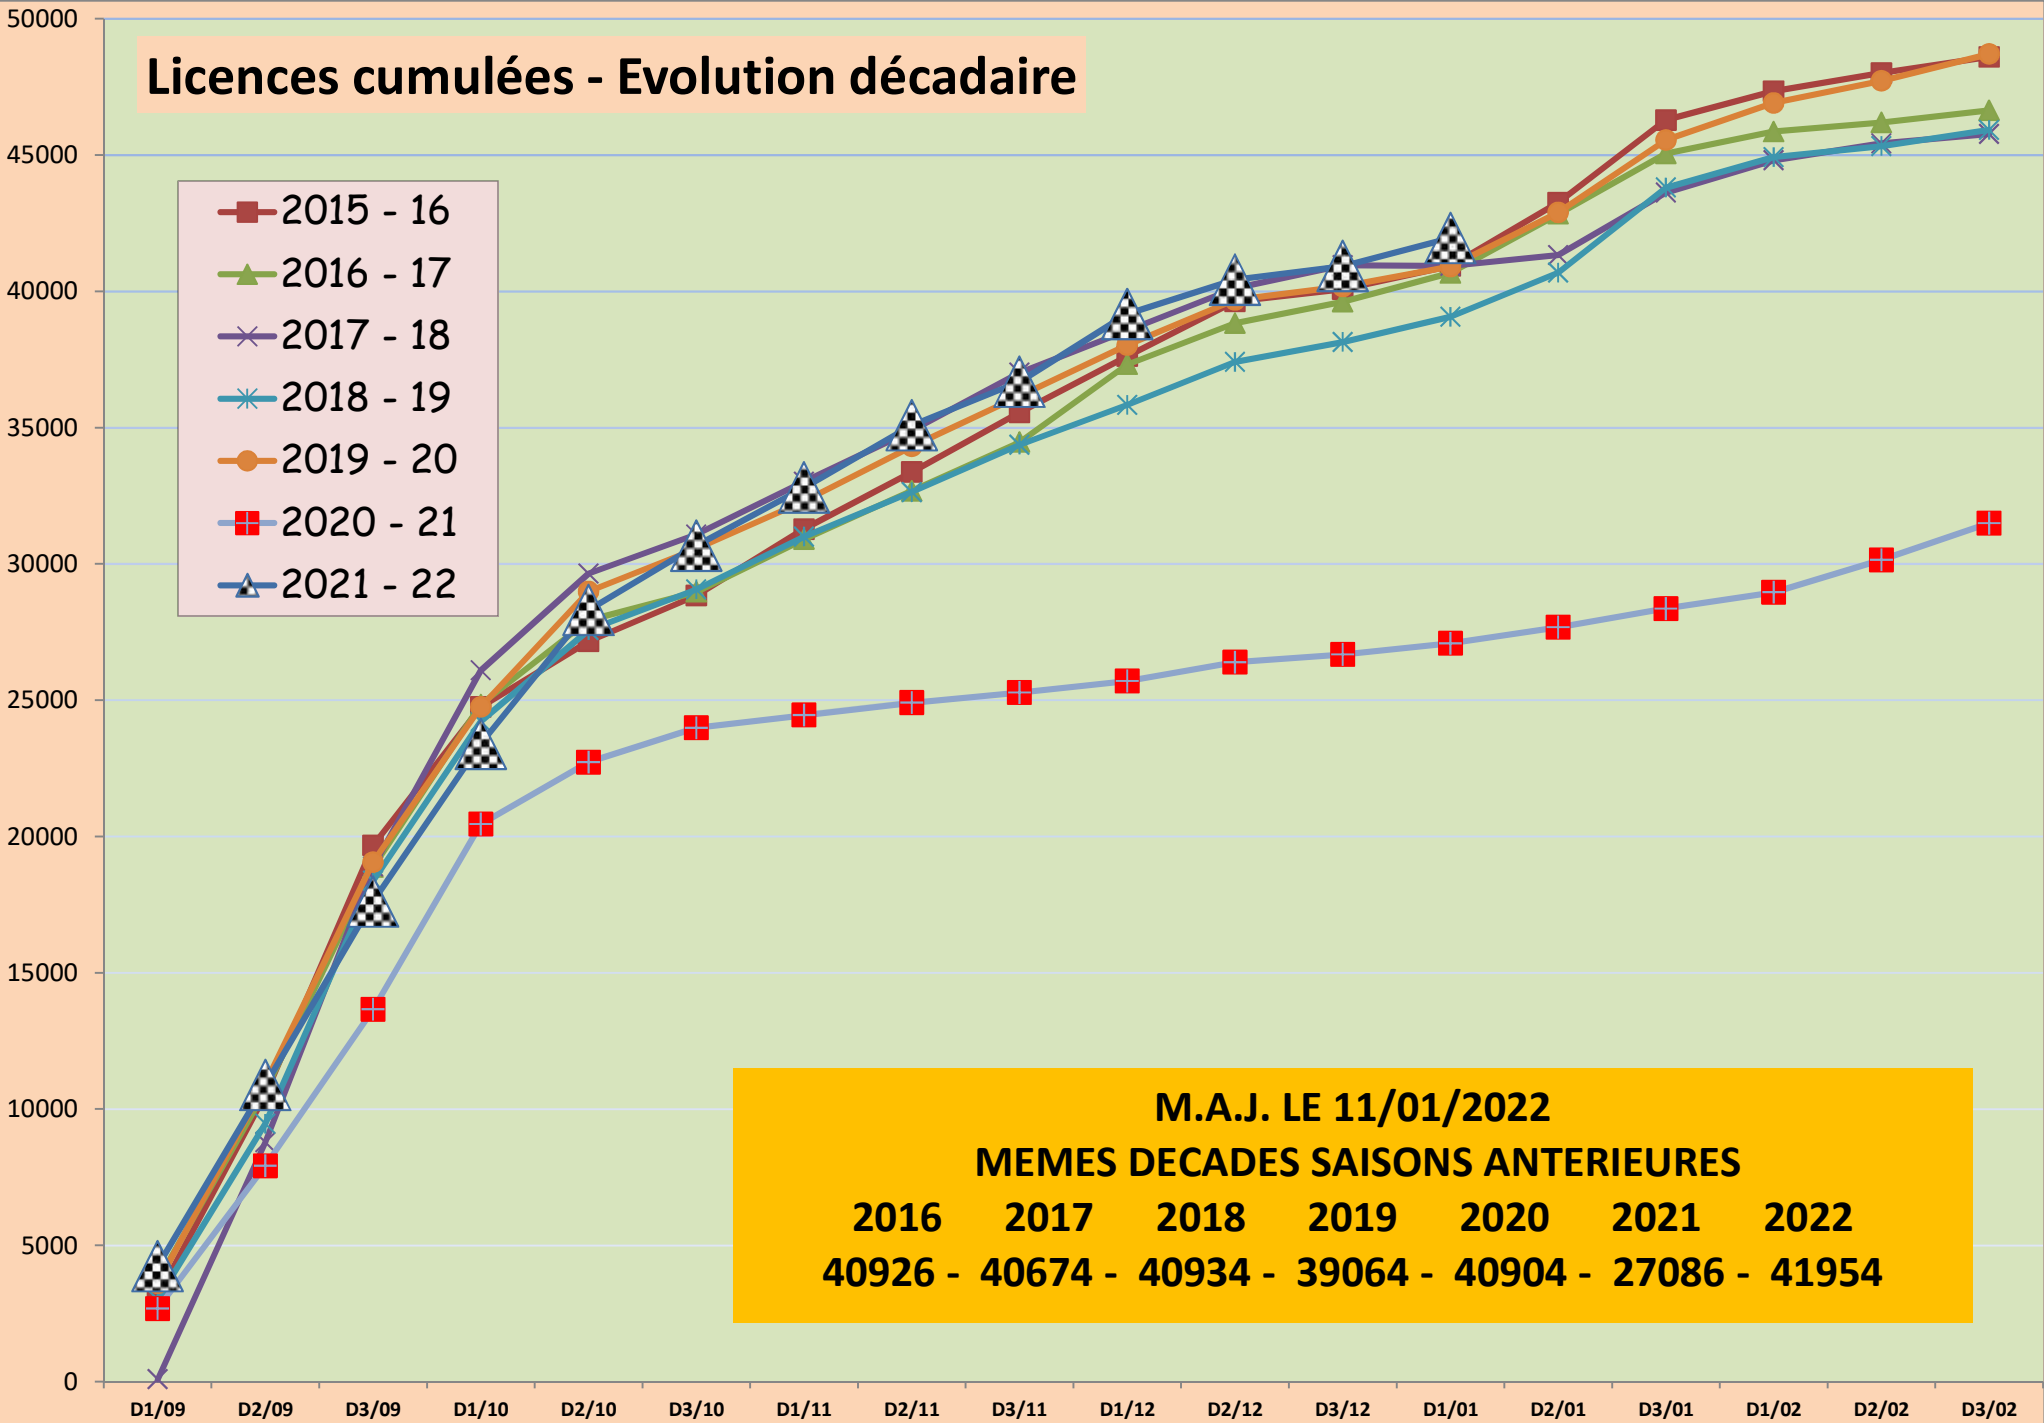

Licences cumulées - Evolution décadaire

M.A.J. LE 11/01/2022
MEMES DECADES SAISONS ANTERIEURES
 2016 2017 2018 2019 2020 2021 2022
 40926 - 40674 - 40934 - 39064 - 40904 - 27086 - 41954

D1/09 : 1 - 10 septembre D2/04 : 11 - 20 avril D3/12 : 21 - 31 décembre