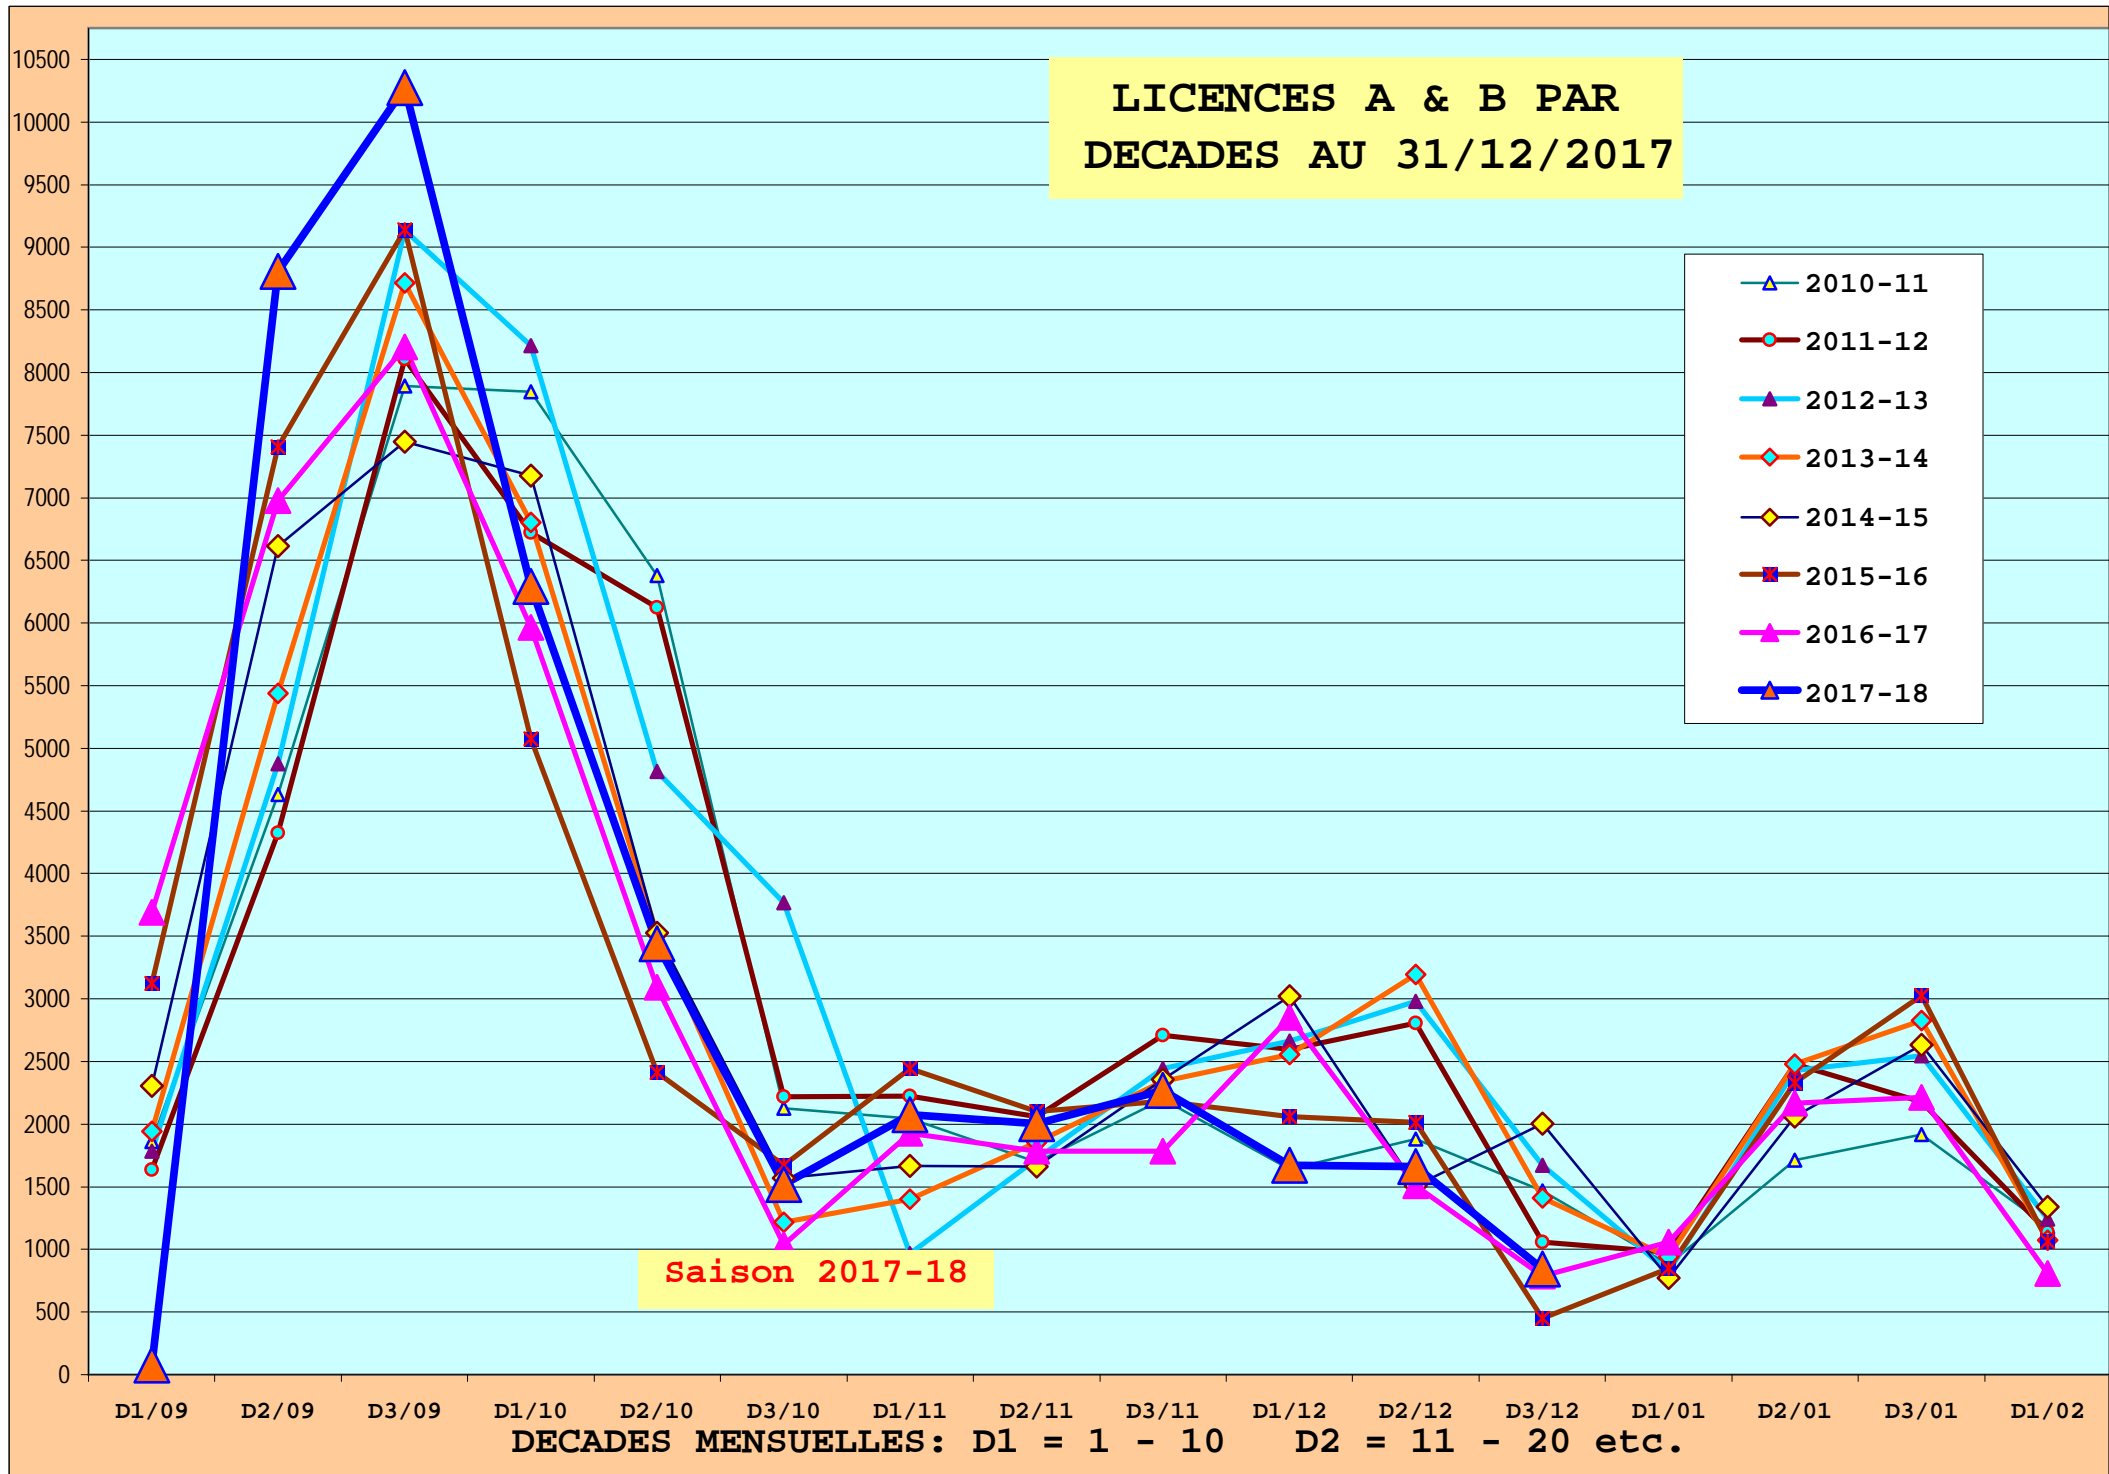

# LICENCES A & B PAR DECADES AU 31/12/2017

Saison 2017-18

DECADES MENSUELLES: D1 = 1 - 10 D2 = 11 - 20 etc.