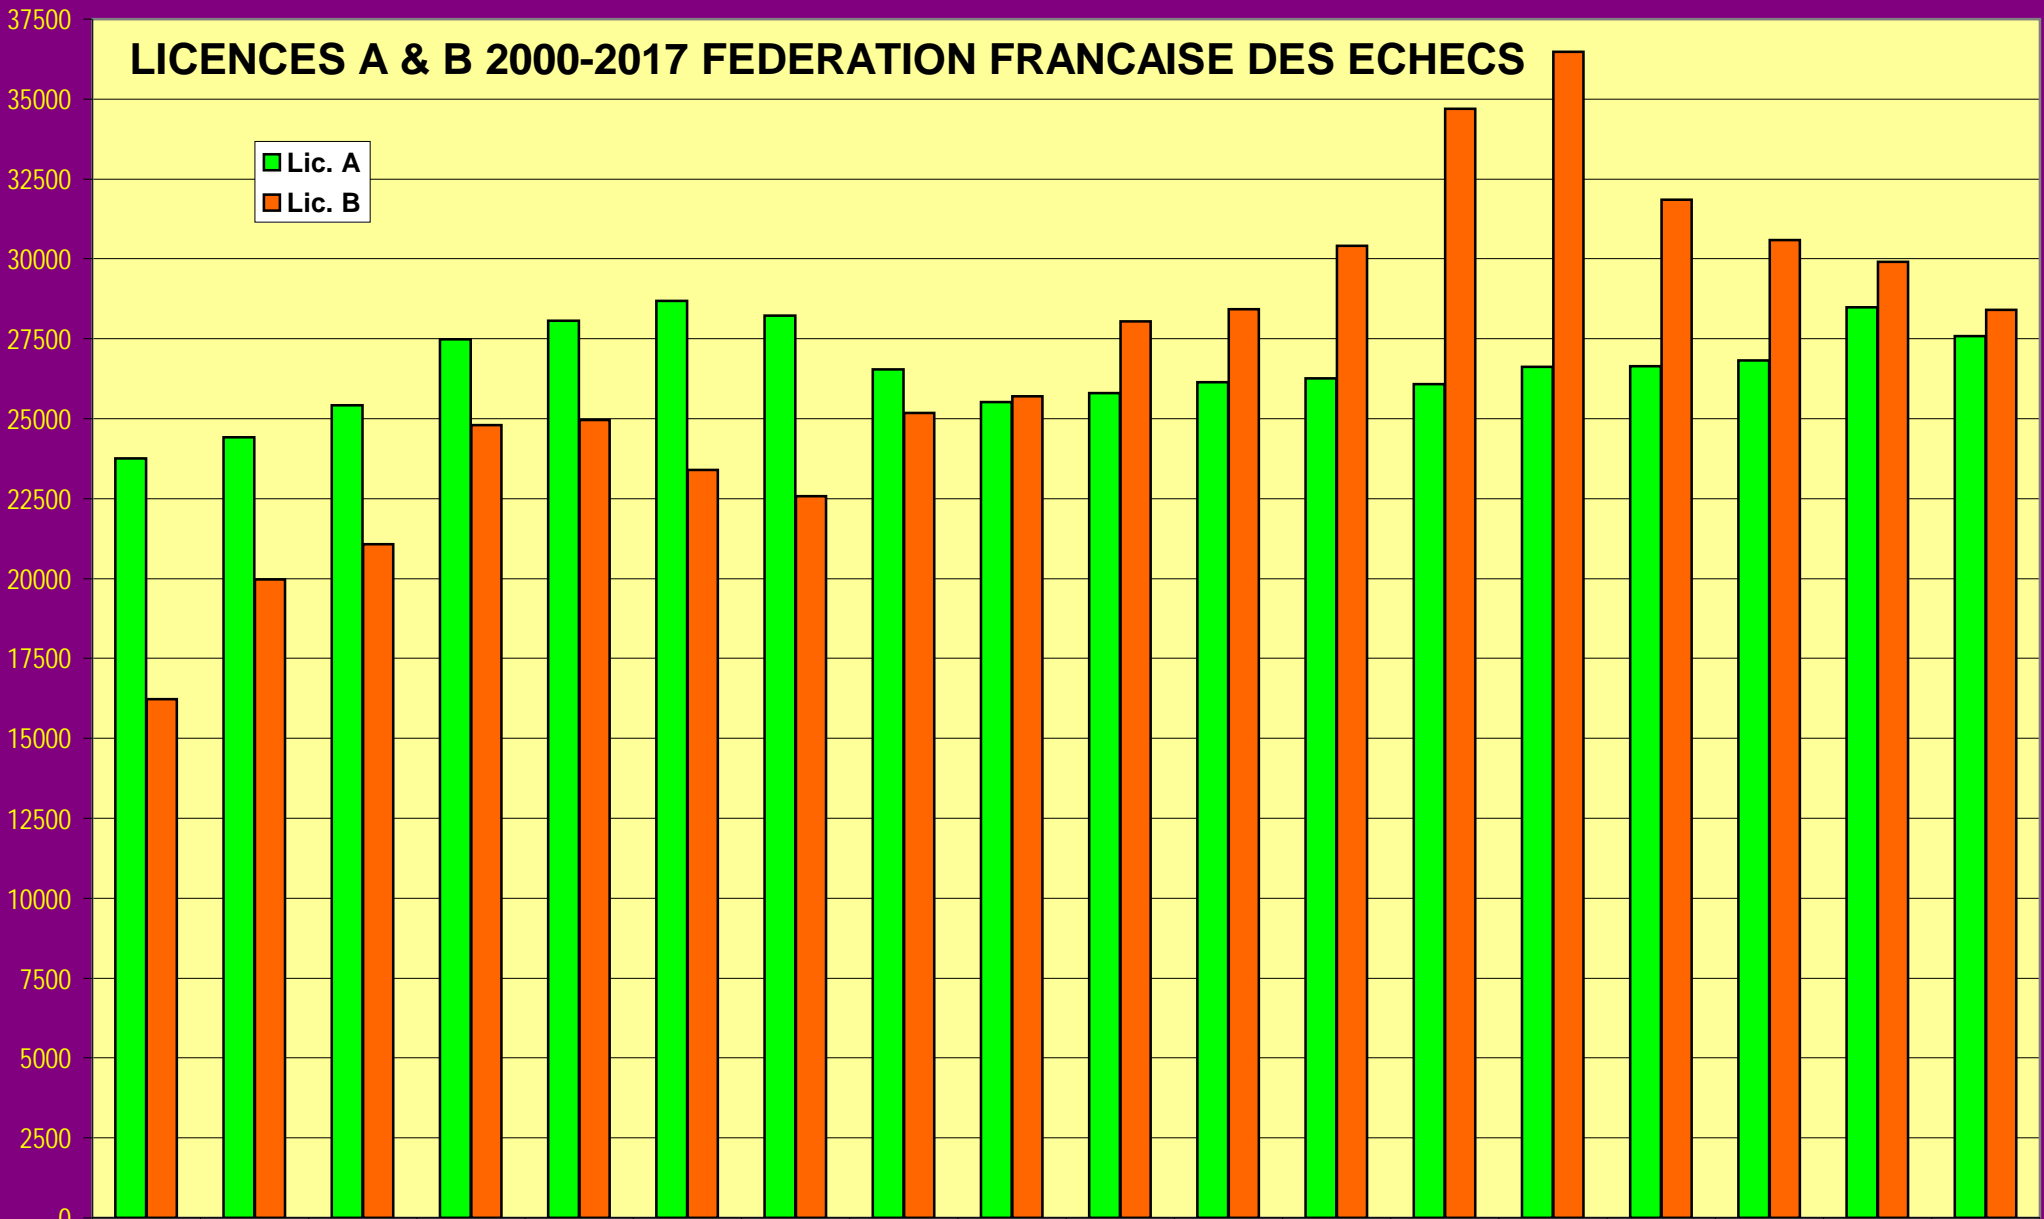

LICENCES A & B 2000-2017 FEDERATION FRANCAISE DES ECHECS

■ Lic. A
■ Lic. B

	1999-2000	2000-2001	2001-2002	2002-2003	2003-2004	2004-2005	2005-2006	2006-2007	2007-2008	2008-2009	2009-2010	2010-2011	2011-2012	2012-2013	2013-2014	2014-2015	2015-2016	2016-2017
Lic. A	23760	24417	25415	27475	28056	28684	28217	26547	25513	25795	26141	26268	26081	26623	26646	26828	28483	27579
Lic. B	16218	19968	21078	24801	24960	23403	22571	25184	25694	28045	28430	30407	34691	36474	31845	30586	29902	28397