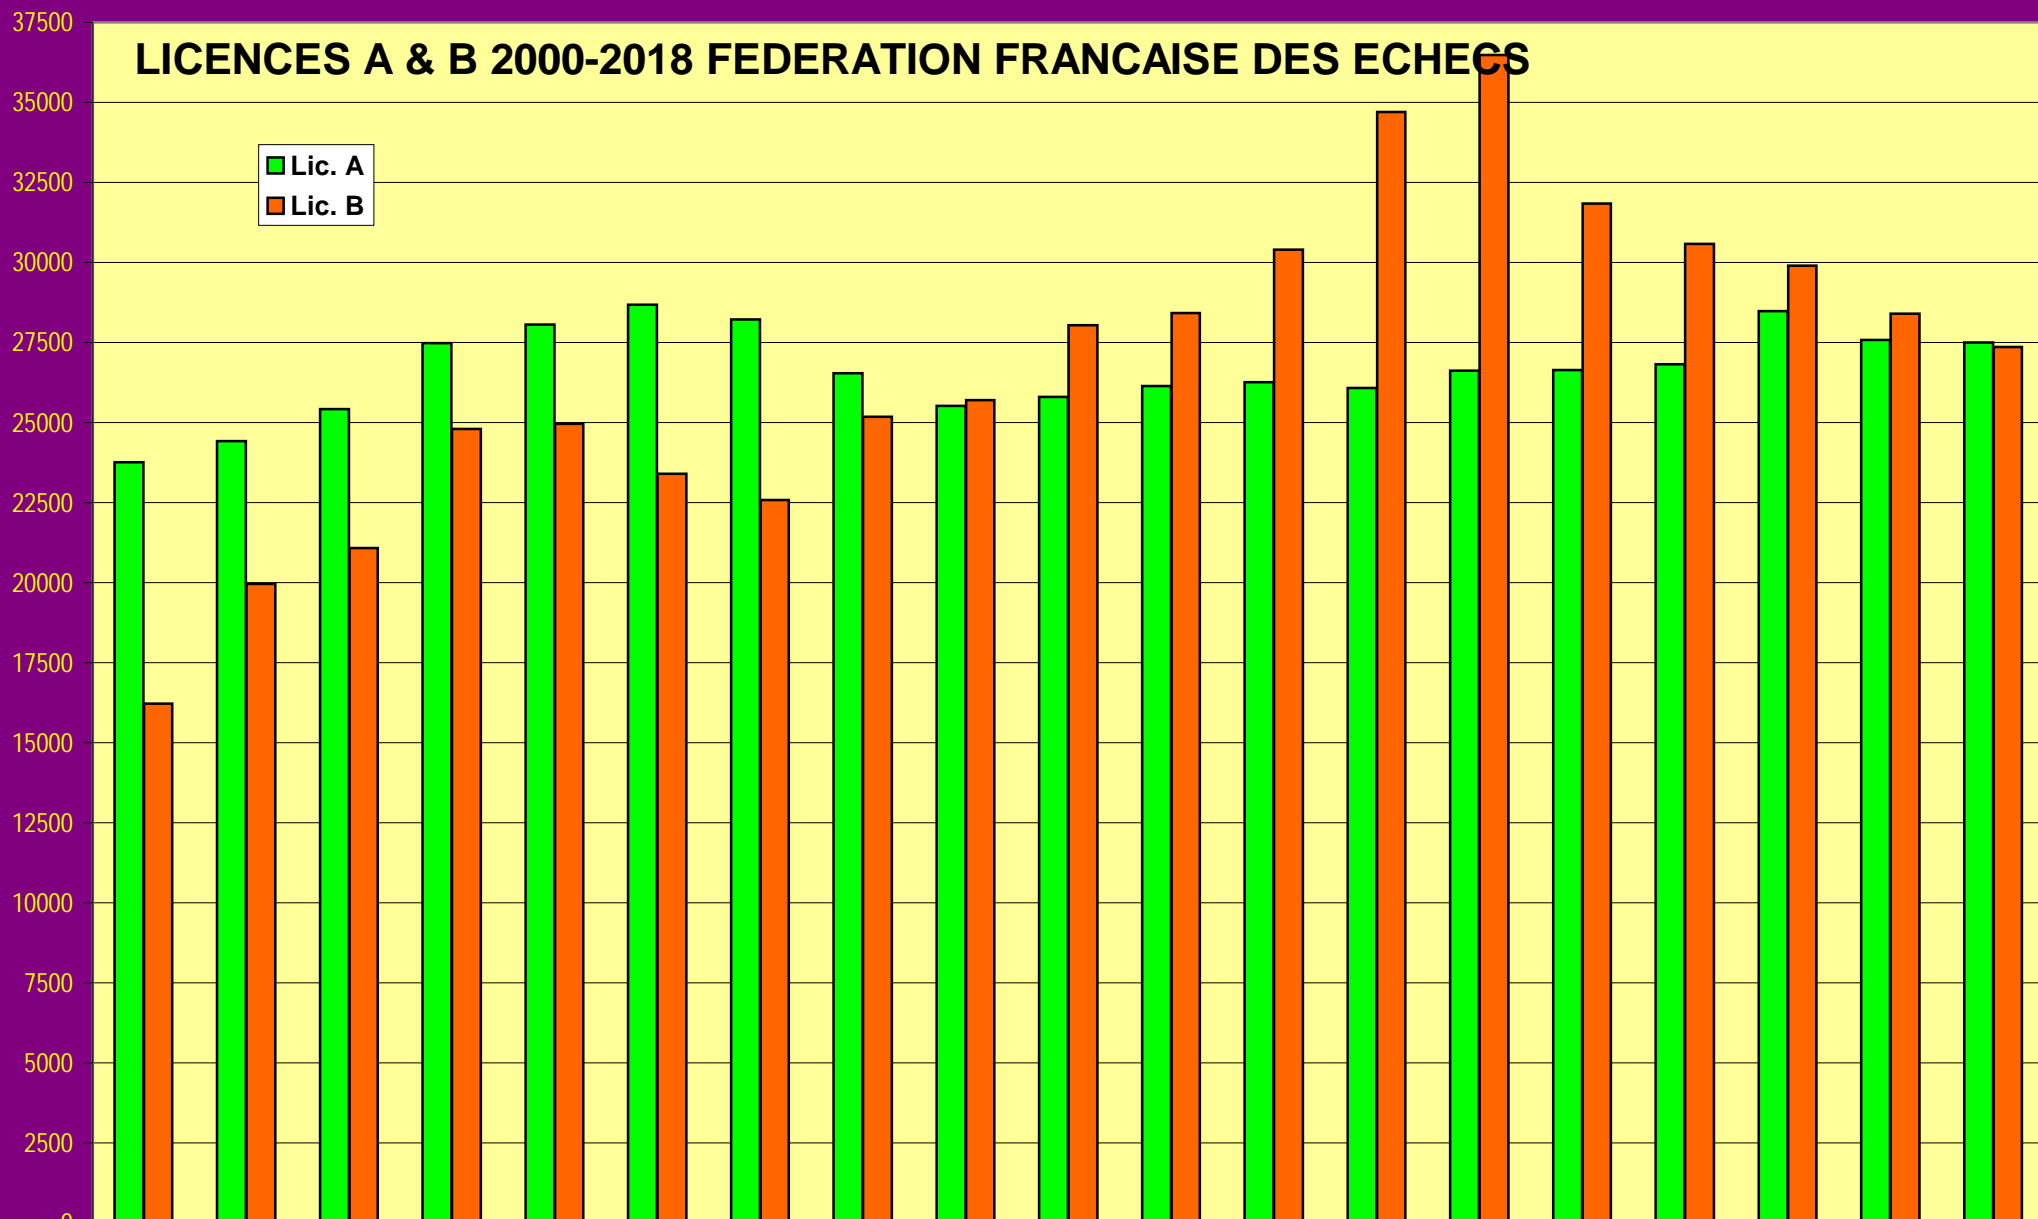

# LICENCES A & B 2000-2018 FEDERATION FRANCAISE DES ECHECS

	1999-2000	2000-2001	2001-2002	2002-2003	2003-2004	2004-2005	2005-2006	2006-2007	2007-2008	2008-2009	2009-2010	2010-2011	2011-2012	2012-2013	2013-2014	2014-2015	2015-2016	2016-2017	2017-2018
Lic. A	23760	24417	25415	27475	28056	28684	28217	26547	25513	25795	26141	26268	26081	26623	26646	26828	28483	27579	27492
Lic. B	16218	19968	21078	24801	24960	23403	22571	25184	25694	28045	28430	30407	34691	36474	31845	30586	29902	28397	27368