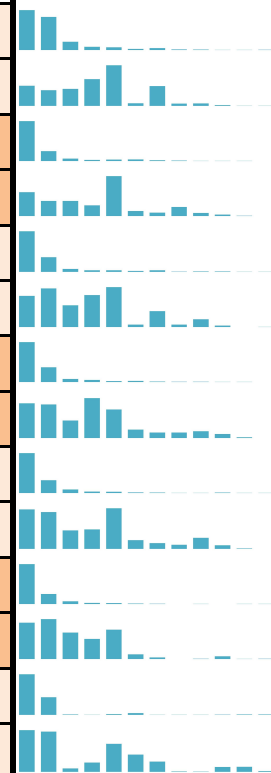

FEDERATION FRANCAISE DES ECHECS

Avec D pour Dame & H pour Homme A & B pour les licences.

DEPTS LIGUE HDF LE 31-8-2021

Dpt	L.AD	L.AH	T.A	L.BD	L.BH	T.B	T.A&B	T.D	T.H
02	15	119	134	13	58	71	205	28	177
59	62	492	554	82	236	318	872	144	728
60	31	192	223	23	43	66	289	54	235
62	42	247	289	20	64	84	373	62	311
80	01	49	50	5	27	32	82	06	76
TOT	151	1099	1250	143	428	571	1821	294	1527

DEPTS LIGUE HDF LE 31-8-2020

Dpt	L.AD	L.AH	T.A	L.BD	L.BH	T.B	T.A&B	T.D	T.H
02	19	128	147	31	117	148	295	50	245
59	63	601	664	109	376	485	1149	172	977
60	31	210	241	16	61	77	318	47	271
62	47	275	322	35	150	185	507	82	425
80	03	59	62	15	64	79	141	18	123
TOT	163	1273	1436	206	768	974	2410	369	2041

COMPARATIF MENSUEL DES AFFILIATIONS - SAISONS 2015 A 2021

PAGE SUIVANTE

F.F.ECHECS Comparatif prises de licence saisons 2015-2021

HDF	Lic	Sept	Oct	Nov	Déc	Jan	Fév	Mar	Avr	Mai	Jun	Jul	Aou
S15	L.A.	903	749	188	75	61	26	43	14	10	4	2	9
	L.B.	267	209	226	356	540	36	263	31	33	11	3	3
S16	L.A.	1077	269	66	32	40	42	24	15	6	1	3	0
	L.B.	258	163	163	116	432	55	36	98	34	16	4	0
S17	L.A.	960	349	69	40	39	23	39	7	11	11	2	2
	L.B.	212	262	148	217	271	16	108	16	53	10	0	1
S18	L.A.	992	366	78	54	25	28	12	9	7	3	2	0
	L.B.	213	206	108	245	175	52	34	34	42	25	5	0
S19	L.A.	1005	323	88	35	32	17	11	3	3	12	2	2
	L.B.	252	235	118	124	259	56	37	26	71	23	3	0
S20	L.A.	1025	260	72	29	27	13	8	0	1	0	1	1
	L.B.	219	240	159	121	177	28	10	0	2	17	1	2
S21	L.A.	801	349	10	3	15	36	2	3	4	7	9	11
	L.B.	147	142	12	33	99	61	36	2	1	17	18	3