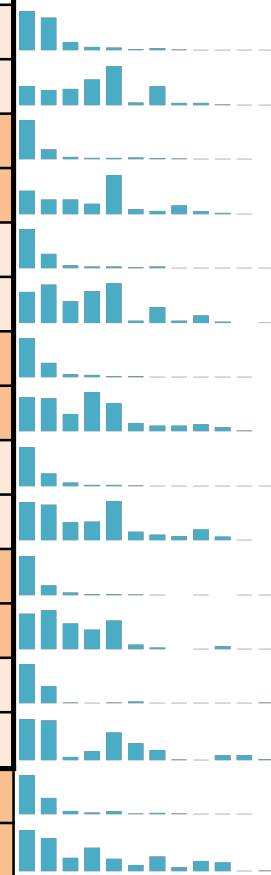

FEDERATION FRANCAISE DES ECHECS

Avec D pour Dame & H pour Homme A & B pour les licences.

DEPTS LIGUE HDF LE 31-8-2022

Dpt	L.AD	L.AH	T.A	L.BD	L.BH	T.B	T.A&B	T.D	T.H
02	19	137	156	15	71	86	242	34	208
59	73	684	757	287	641	928	1685	360	1325
60	26	187	213	48	135	183	396	74	322
62	38	273	311	56	157	213	524	94	430
80	05	52	57	11	49	60	117	16	101
TOT	161	1333	1494	417	1053	1470	2964	578	2386

DEPTS LIGUE HDF LE 31-8-2021

Dpt	L.AD	L.AH	T.A	L.BD	L.BH	T.B	T.A&B	T.D	T.H
02	15	119	134	13	58	71	205	28	177
59	62	492	554	82	236	318	872	144	728
60	31	192	223	23	43	66	289	54	235
62	42	247	289	20	64	84	373	62	311
80	01	49	50	5	27	32	82	06	76
TOT	151	1099	1250	143	428	571	1821	294	1527

COMPARATIF MENSUEL DES AFFILIATIONS - SAISONS 2015 A 2022

PAGE SUIVANTE

F.F.ECHECS Comparatif prises de licence saisons 2015-2022

HDF	Lic	Sept	Oct	Nov	Déc	Jan	Fév	Mar	Avr	Mai	Jun	Jul	Aou
S15	L.A.	903	749	188	75	61	26	43	14	10	4	2	9
	L.B.	267	209	226	356	540	36	263	31	33	11	3	3
S16	L.A.	1077	269	66	32	40	42	24	15	6	1	3	0
	L.B.	258	163	163	116	432	55	36	98	34	16	4	0
S17	L.A.	960	349	69	40	39	23	39	7	11	11	2	2
	L.B.	212	262	148	217	271	16	108	16	53	10	0	1
S18	L.A.	992	366	78	54	25	28	12	9	7	3	2	0
	L.B.	213	206	108	245	175	52	34	34	42	25	5	0
S19	L.A.	1005	323	88	35	32	17	11	3	3	12	2	2
	L.B.	252	235	118	124	259	56	37	26	71	23	3	0
S20	L.A.	1025	260	72	29	27	13	8	0	1	0	1	1
	L.B.	219	240	159	121	177	28	10	0	2	17	1	2
S21	L.A.	801	349	10	3	15	36	2	3	4	7	9	11
	L.B.	147	142	12	33	99	61	36	2	1	17	18	3
S22	L.A.	877	362	75	38	68	13	31	12	9	5	4	0
	L.B.	355	285	116	203	110	56	128	37	88	79	6	7