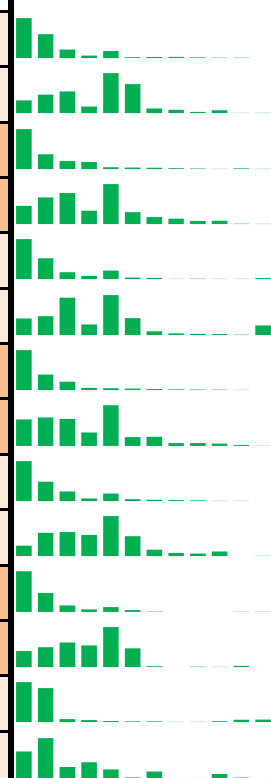

FEDERATION FRANCAISE DES ECHECS

Avec D pour Dame & H pour Homme A & B pour les licences.

DEPTS LIGUE NAQ LE 31-8-2021

Dpt	L.AD	L.AH	T.A	L.BD	L.BH	T.B	T.A&B	T.D	T.H
16	13	87	100	12	26	38	138	25	113
17	13	111	124	12	41	53	177	25	152
19	12	53	65	7	20	27	92	19	73
23	00	0	00	0	0	0	00	00	0
24	01	41	42	3	14	17	59	04	55
33	40	311	351	36	160	196	547	76	471
40	05	65	70	26	47	73	143	31	112
47	26	91	117	39	70	109	226	65	161
64	18	135	153	18	50	68	221	36	185
79	07	53	60	7	35	42	102	14	88
86	08	52	60	1	20	21	81	09	72
87	09	61	70	4	31	35	105	13	92
TOT	152	1060	1212	165	514	679	1891	317	1574

DEPTS LIGUE NAQ LE 31-8-2020

Dpt	L.AD	L.AH	T.A	L.BD	L.BH	T.B	T.A&B	T.D	T.H
16	11	100	111	15	35	50	161	26	135
17	18	128	146	54	133	187	333	72	261
19	21	102	123	13	46	59	182	34	148
23	00	0	00	0	0	0	00	00	0
24	01	38	39	0	11	11	50	01	49
33	87	564	651	136	407	543	1194	223	971
40	08	91	99	55	171	226	325	63	262
47	26	121	147	88	102	190	337	114	223
64	33	192	225	48	177	225	450	81	369
79	08	74	82	9	29	38	120	17	103
86	07	67	74	5	18	23	97	12	85
87	11	82	93	33	73	106	199	44	155
TOT	231	1559	1790	456	1202	1658	3448	687	2761

COMPARATIF MENSUEL DES AFFILIATIONS - SAISONS 2015 A 2021

PAGE SUIVANTE

F.F.ECHECS Comparatif prises de licence saisons 2015-2021

NAQ	Lic	Sept	Oct	Nov	Déc	Jan	Fév	Mar	Avr	Mai	Jun	Jul	Aou
S15	L.A.	821	489	173	50	143	18	20	23	13	8	6	0
	L.B.	202	294	346	105	638	461	73	51	17	45	1	1
S16	L.A.	960	355	192	169	44	34	30	18	11	1	17	3
	L.B.	229	334	390	168	502	149	87	68	39	41	5	1
S17	L.A.	901	470	155	70	191	32	24	4	9	3	2	22
	L.B.	238	269	527	153	563	242	58	28	22	20	12	139
S18	L.A.	1039	401	214	55	47	38	26	18	11	7	2	0
	L.B.	345	369	350	175	529	113	119	37	36	31	13	2
S19	L.A.	900	436	217	57	167	39	30	22	13	4	4	0
	L.B.	136	306	316	277	526	261	84	40	32	60	0	1
S20	L.A.	965	446	153	60	115	44	6	0	0	0	2	1
	L.B.	186	230	285	251	463	217	9	0	3	1	13	0
S21	L.A.	556	472	40	28	13	10	10	1	3	12	32	35
	L.B.	140	204	65	88	53	15	43	5	12	31	14	9