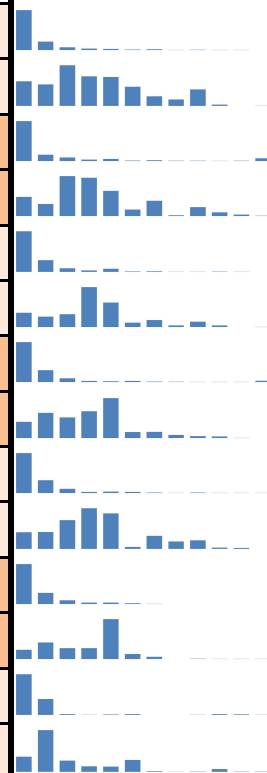

FEDERATION FRANCAISE DES ECHECS

Avec D pour Dame & H pour Homme A & B pour les licences.

DEPTS LIGUE PDL LE 31-8-2021

Dpt	L.AD	L.AH	T.A	L.BD	L.BH	T.B	T.A&B	T.D	T.H
44	61	457	518	75	318	393	911	136	775
49	13	114	127	1	19	20	147	14	133
53	11	98	109	48	72	120	229	59	170
72	28	168	196	81	99	180	376	109	267
85	24	166	190	7	22	29	219	31	188
TOT	137	1003	1140	212	530	742	1882	349	1533

DEPTS LIGUE PDL LE 31-8-2020

Dpt	L.AD	L.AH	T.A	L.BD	L.BH	T.B	T.A&B	T.D	T.H
44	75	573	648	57	288	345	993	132	861
49	16	145	161	41	101	142	303	57	246
53	14	125	139	127	279	406	545	141	404
72	50	222	272	262	366	628	900	312	588
85	36	224	260	36	113	149	409	72	337
TOT	191	1289	1480	523	1147	1670	3150	714	2436

COMPARATIF MENSUEL DES AFFILIATIONS - SAISONS 2015 A 2021

PAGE SUIVANTE

F.F.ECHECS Comparatif prises de licence saisons 2015-2021

PDL	Lic	Sept	Oct	Nov	Déc	Jan	Fév	Mar	Avr	Mai	Jun	Jul	Aou
S15	L.A.	1013	213	70	36	27	12	19	5	7	2	5	0
	L.B.	201	175	332	241	236	156	78	53	135	11	0	1
S16	L.A.	1094	175	98	38	59	13	23	8	8	5	10	77
	L.B.	196	123	410	393	258	67	157	9	91	39	15	3
S17	L.A.	1016	294	89	37	77	12	15	5	4	8	2	0
	L.B.	212	155	191	595	365	65	105	25	81	25	0	2
S18	L.A.	975	290	93	27	21	29	12	8	2	5	3	33
	L.B.	204	316	260	338	503	75	78	39	24	20	1	0
S19	L.A.	936	299	99	25	34	26	13	5	12	4	4	1
	L.B.	180	182	312	440	384	21	142	81	93	15	10	0
S20	L.A.	1009	281	93	38	36	19	4	0	0	0	0	0
	L.B.	161	291	191	190	701	87	40	0	7	1	1	1
S21	L.A.	765	299	15	3	9	16	0	0	3	15	11	4
	L.B.	118	325	87	43	41	93	5	1	2	22	3	2