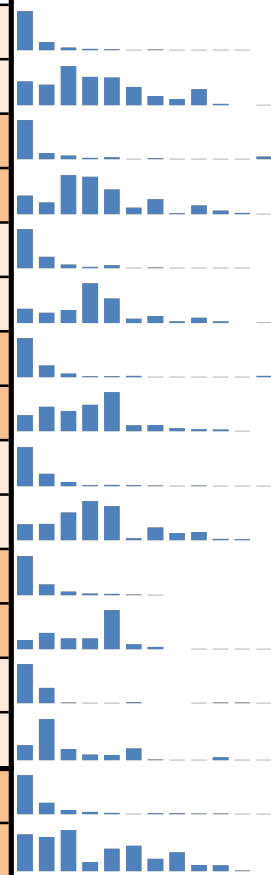

FEDERATION FRANCAISE DES ECHECS

Avec D pour Dame & H pour Homme A & B pour les licences.

DEPTS LIGUE PDL LE 31-8-2022

Dpt	L.AD	L.AH	T.A	L.BD	L.BH	T.B	T.A&B	T.D	T.H
44	81	627	708	115	492	607	1315	196	1119
49	16	179	195	47	132	179	374	63	311
53	10	94	104	59	103	162	266	69	197
72	34	213	247	132	219	351	598	166	432
85	21	178	199	8	35	43	242	29	213
TOT	162	1291	1453	361	981	1342	2795	523	2272

DEPTS LIGUE PDL LE 31-8-2021

Dpt	L.AD	L.AH	T.A	L.BD	L.BH	T.B	T.A&B	T.D	T.H
44	61	457	518	75	318	393	911	136	775
49	13	114	127	1	19	20	147	14	133
53	11	98	109	48	72	120	229	59	170
72	28	168	196	81	99	180	376	109	267
85	24	166	190	7	22	29	219	31	188
TOT	137	1003	1140	212	530	742	1882	349	1533

COMPARATIF MENSUEL DES AFFILIATIONS - SAISONS 2015 A 2022

PAGE SUIVANTE

F.F.ECHECS Comparatif prises de licence saisons 2015-2022

PDL	Lic	Sept	Oct	Nov	Déc	Jan	Fév	Mar	Avr	Mai	Jun	Jul	Aou
S15	L.A.	1013	213	70	36	27	12	19	5	7	2	5	0
	L.B.	201	175	332	241	236	156	78	53	135	11	0	1
S16	L.A.	1094	175	98	38	59	13	23	8	8	5	10	77
	L.B.	196	123	410	393	258	67	157	9	91	39	15	3
S17	L.A.	1016	294	89	37	77	12	15	5	4	8	2	0
	L.B.	212	155	191	595	365	65	105	25	81	25	0	2
S18	L.A.	975	290	93	27	21	29	12	8	2	5	3	33
	L.B.	204	316	260	338	503	75	78	39	24	20	1	0
S19	L.A.	936	299	99	25	34	26	13	5	12	4	4	1
	L.B.	180	182	312	440	384	21	142	81	93	15	10	0
S20	L.A.	1009	281	93	38	36	19	4	0	0	0	0	0
	L.B.	161	291	191	190	701	87	40	0	7	1	1	1
S21	L.A.	765	299	15	3	9	16	0	0	3	15	11	4
	L.B.	118	325	87	43	41	93	5	1	2	22	3	2
S22	L.A.	918	264	96	53	33	10	20	24	15	12	5	3
	L.B.	232	216	258	58	141	159	78	119	39	37	5	0