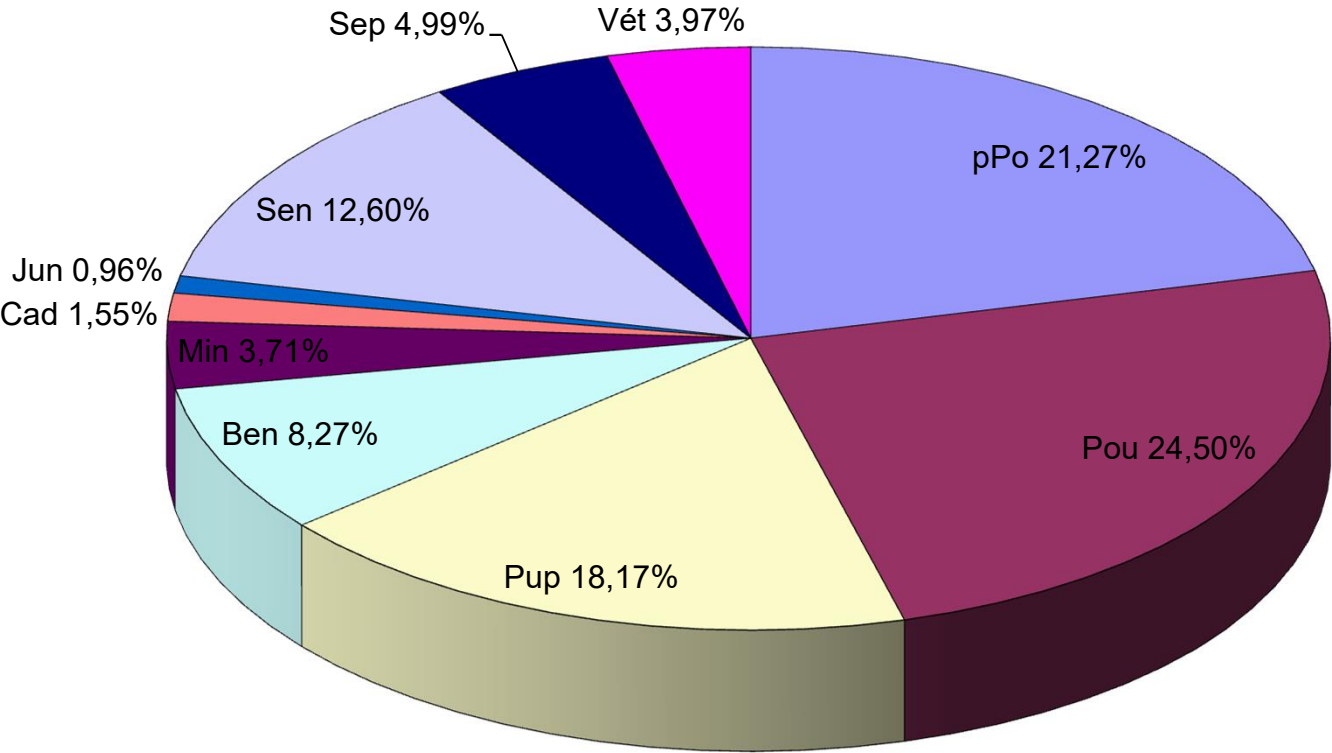

Saison 2021-2022 Catégories d'Âges et Licences **B**

- pPo
- Pou
- Pup
- Ben
- Min
- Cad
- Jun
- Sen
- Sep
- Vét

M.A.J. LE 21/06/2022
26781 Licences B