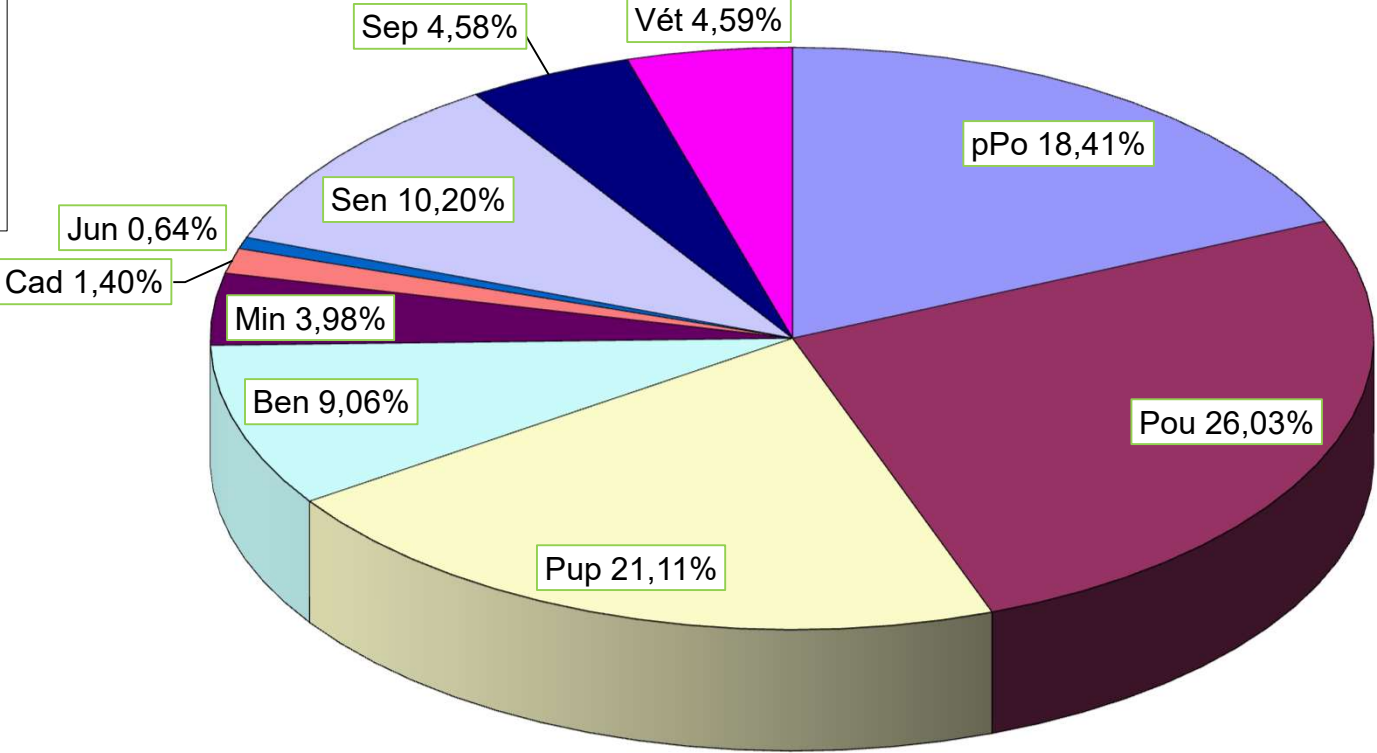

# Saison 2023-2024 Catégories d'âges et Licences B

- pPo
- Pou
- Pup
- Ben
- Min
- Cad
- Jun
- Sen
- Sep
- Vét

M.A.J. LE 01/03/2024  
33461 Licences B