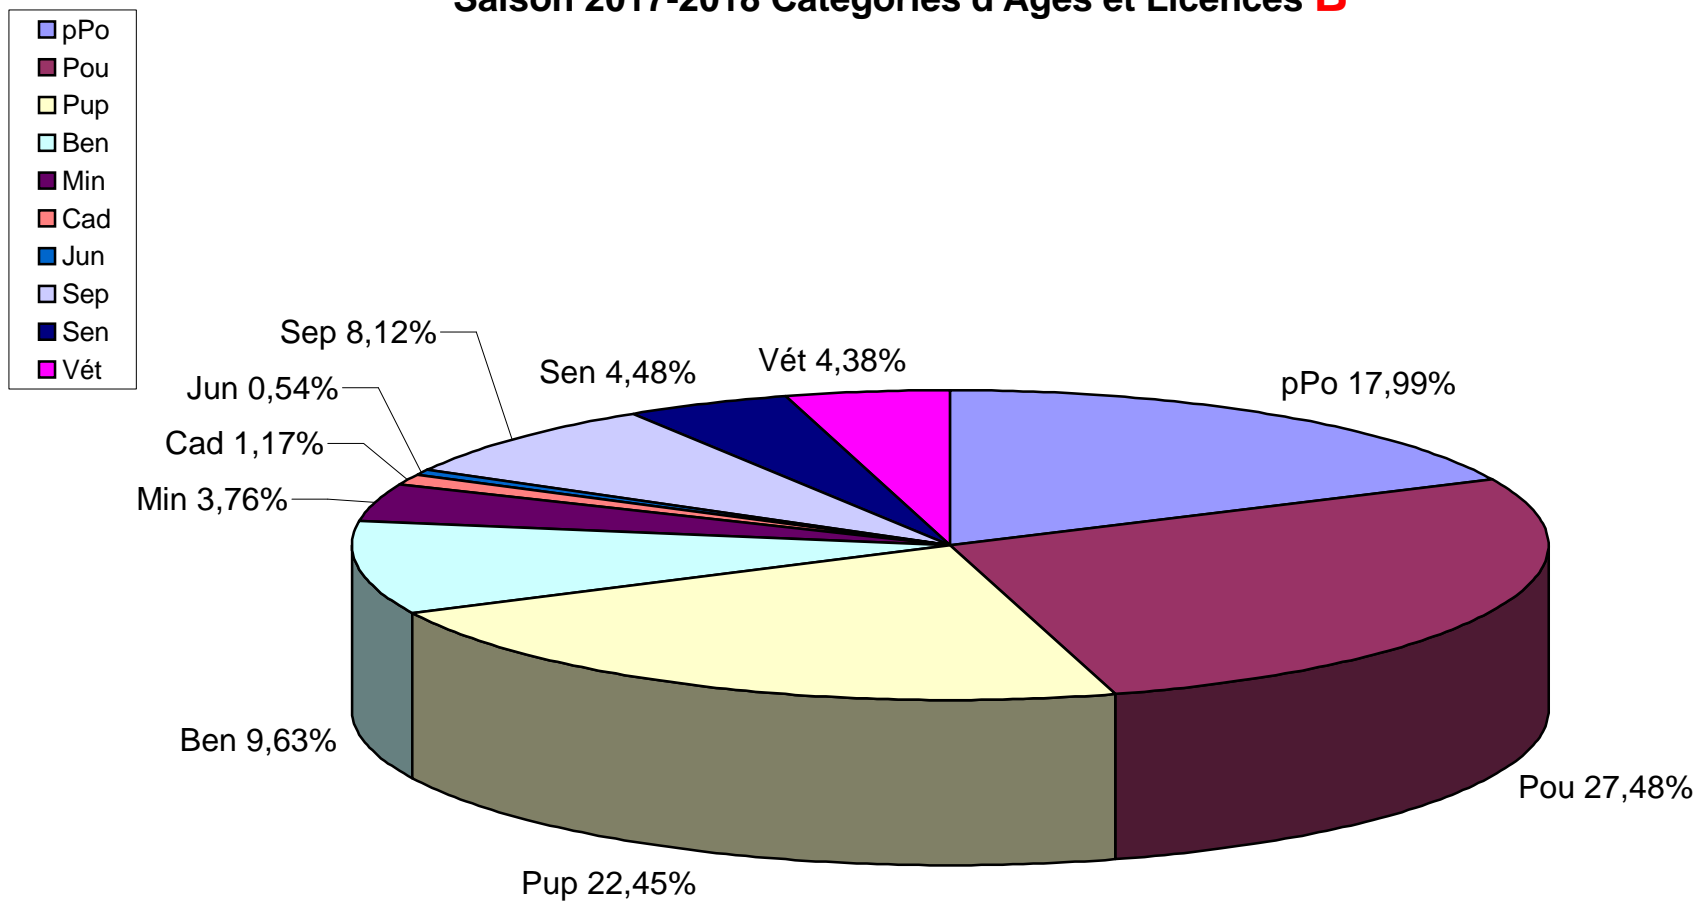

Saison 2017-2018 Catégories d'Âges et Licences **B**

M.A.J. 20 IV 2018
23844 Licences B