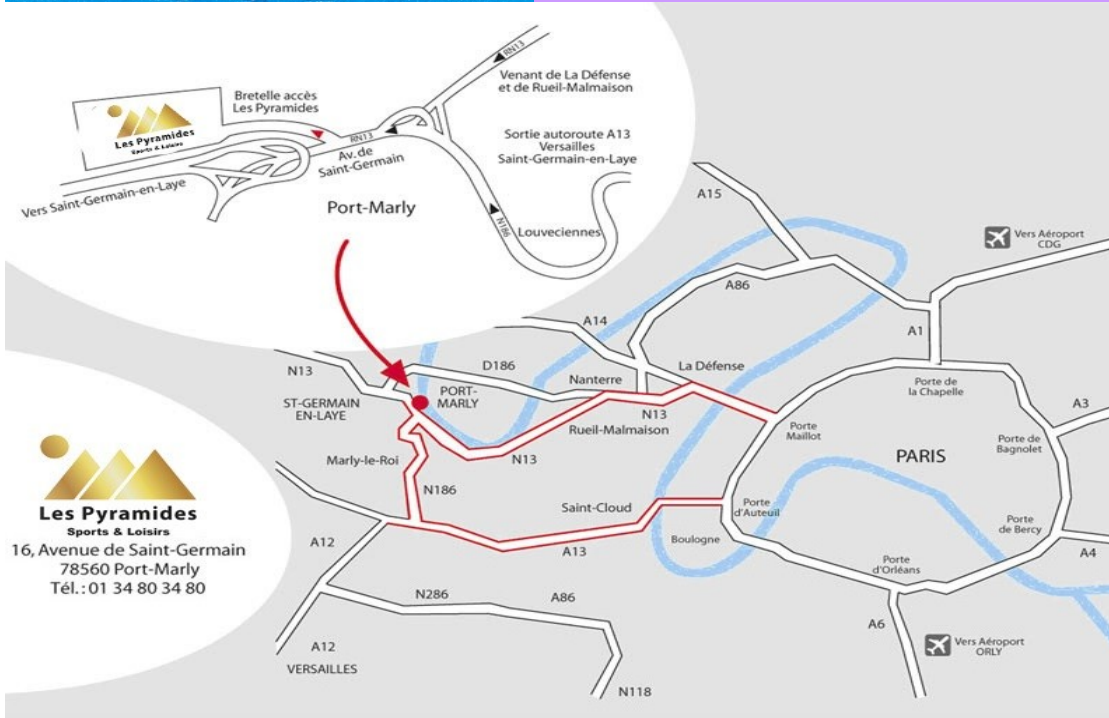

Le lieu

Les Pyramides

<http://www.les-pyramides.com/>

16 Avenue de Saint-Germain

78560 Le Port Marly

Le complexe Sports et Loisirs « Les Pyramides » vous propose une restauration sur place

Règlement : Tenue correct exigée, les équipements sportifs sont réservés aux adhérents