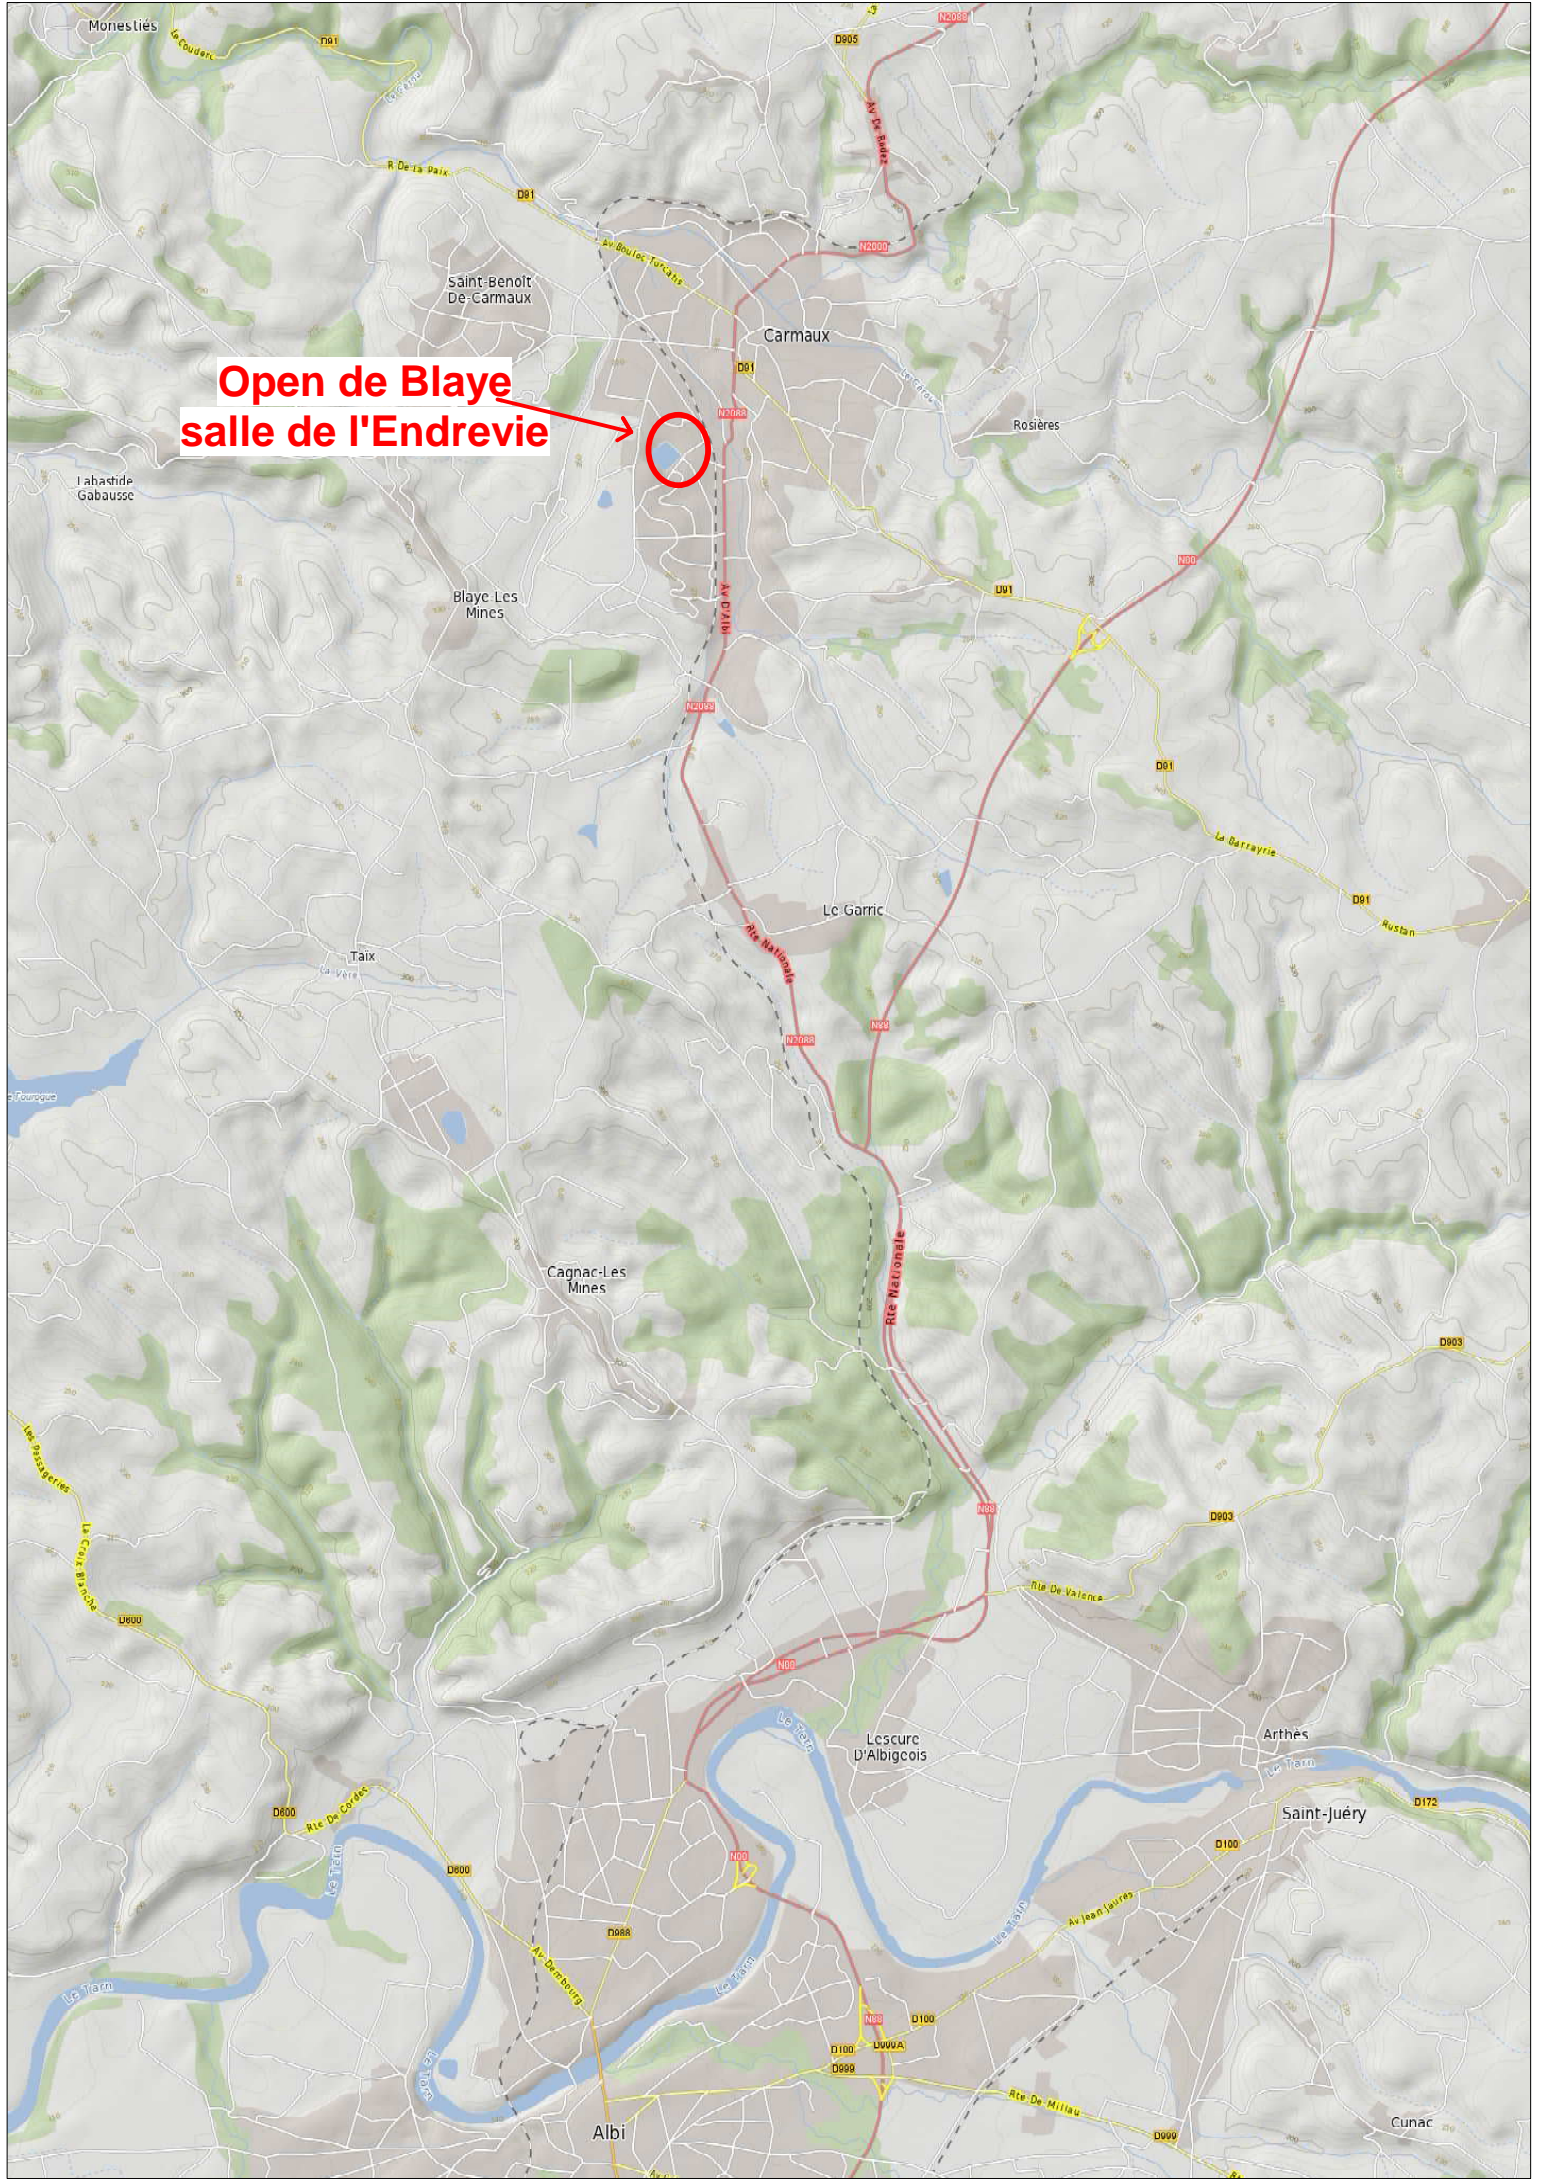

**Open de Blaye
salle de l'Endrevie**