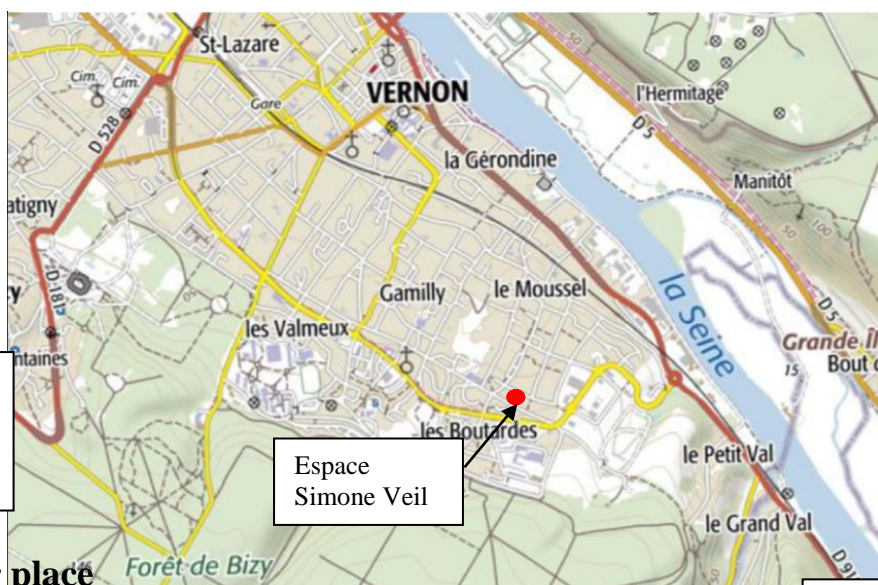

RENSEIGNEMENTS :

Téléphone :

David Blasco 06 49 95 30 05

Email:

blasco.david@orange.fr

Pacy-
sur-
Eure /
A13

BUVETTE – SANDWICH sur place

Mantes-
la-jolie /
A13