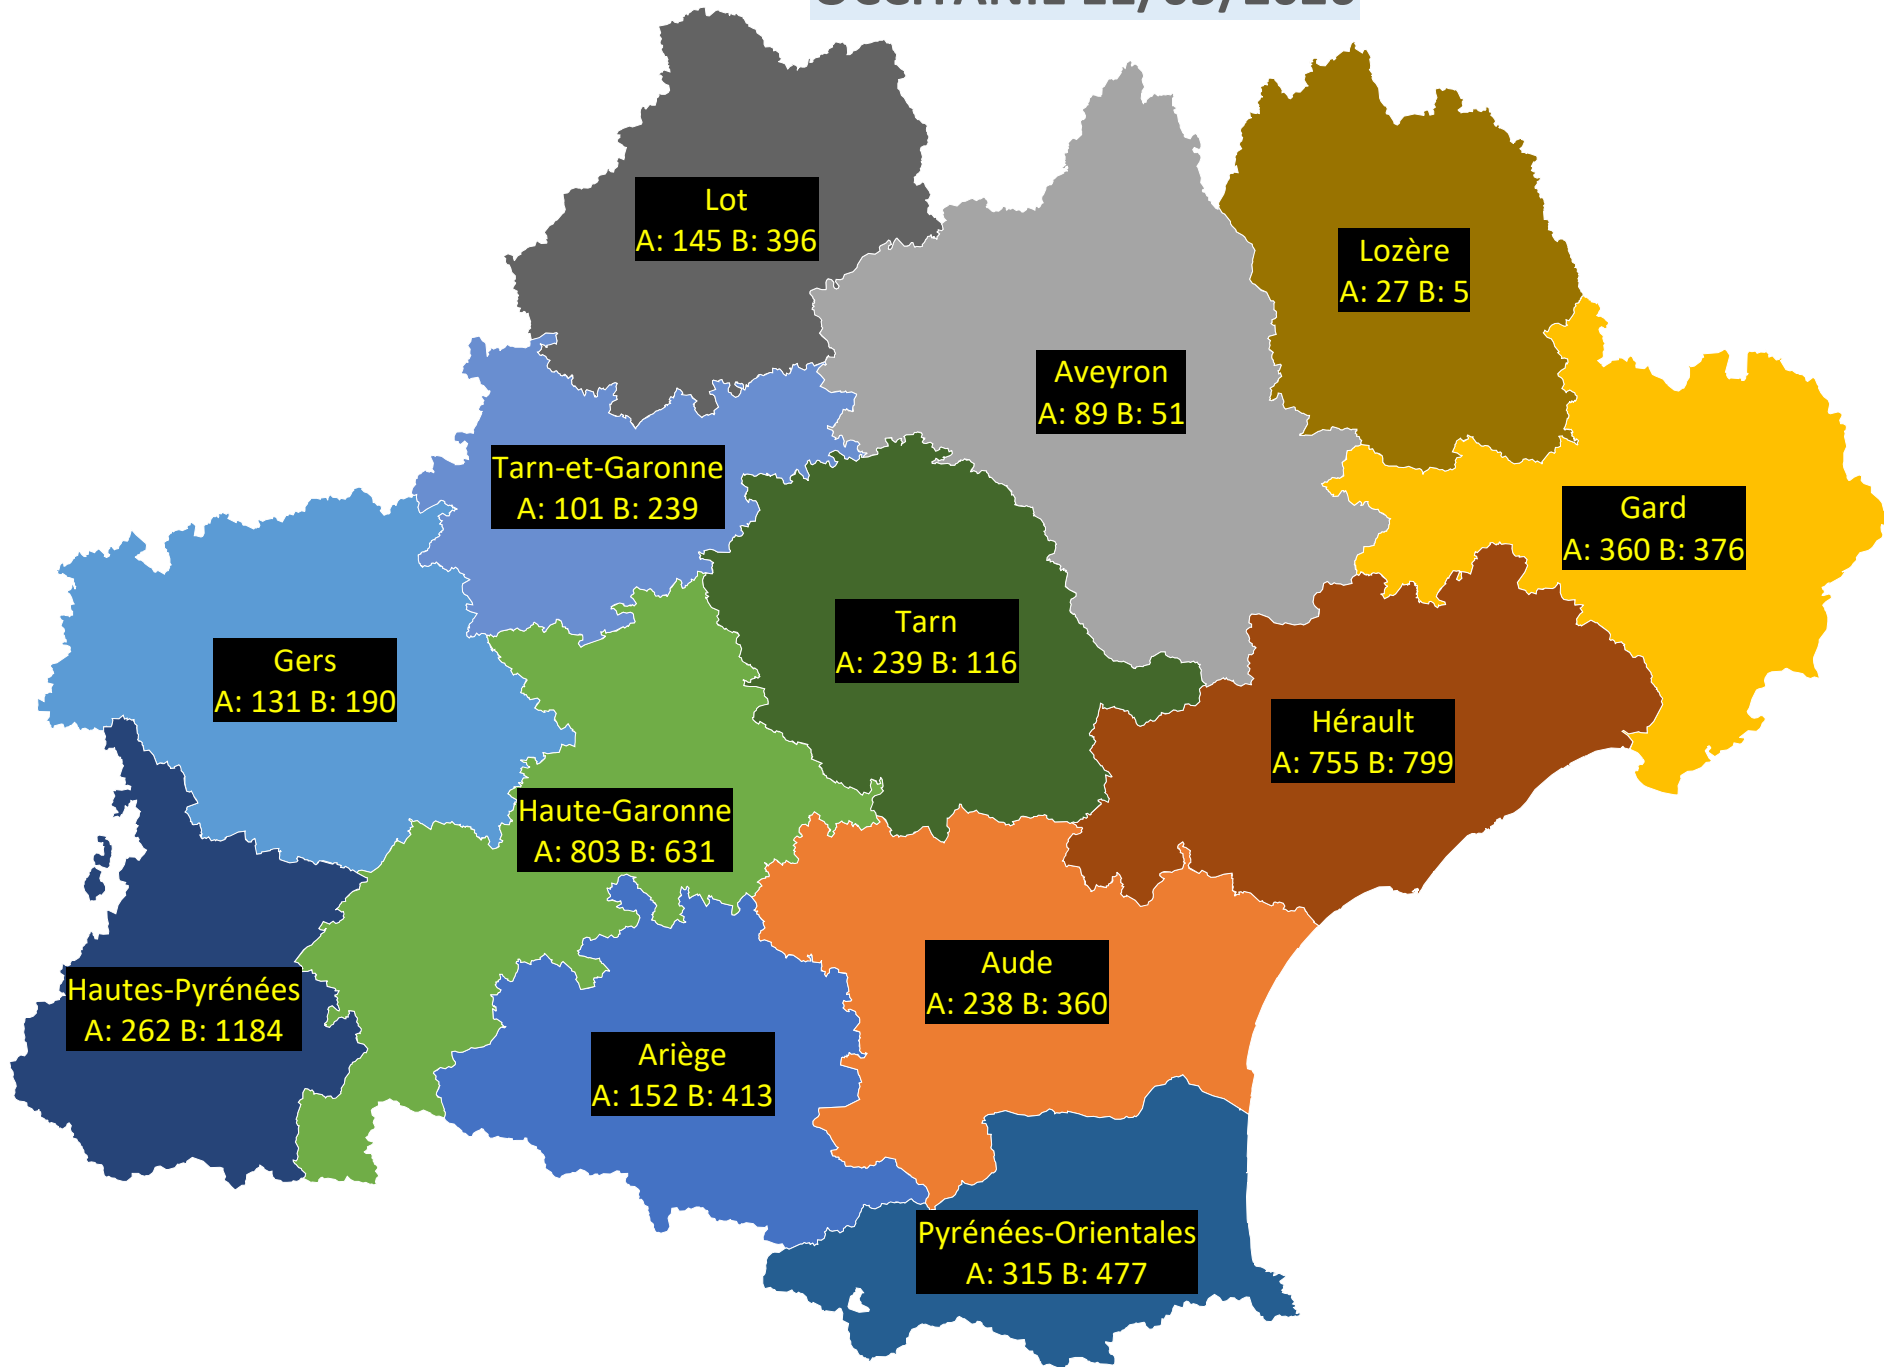

ILE-DE-FRANCE 11/05/2026

■ A: 581 B: 612 ■ A: 1714 B: 1595 ■ A: 1923 B: 1740 ■ A: 859 B: 746 ■ A: 889 B: 669 ■ A: 1126 B: 1439 ■ A: 1015 B: 1332 ■ A: 1121 B: 914

NOUVELLE-AQUITAINE 11/05/2026

NORMANDIE 11/05/2026

■ A: 421 B: 243 ■ A: 213 B: 195 ■ A: 326 B: 367 ■ A: 117 B: 197 ■ A: 805 B: 467

OCCITANIE 11/05/2026

- A: 152 B: 413
- A: 238 B: 360
- A: 89 B: 51
- A: 360 B: 376
- A: 131 B: 190
- A: 803 B: 631
- A: 262 B: 1184
- A: 755 B: 799
- A: 145 B: 396
- A: 27 B: 5
- A: 315 B: 477
- A: 239 B: 116
- A: 101 B: 239

PROVENCE-ALPES-COTE D'AZUR 11/05/2026

■ A: 59 B: 91 ■ A: 698 B: 949 ■ A: 1453 B: 1915 ■ A: 125 B: 94 ■ A: 946 B: 1180 ■ A: 600 B: 225

LIGUE PAYS-DE-LA-LOIRE 11/05/2026

■ A: 949 B: 947 ■ A: 345 B: 269 ■ A: 150 B: 347 ■ A: 339 B: 411 ■ A: 408 B: 308