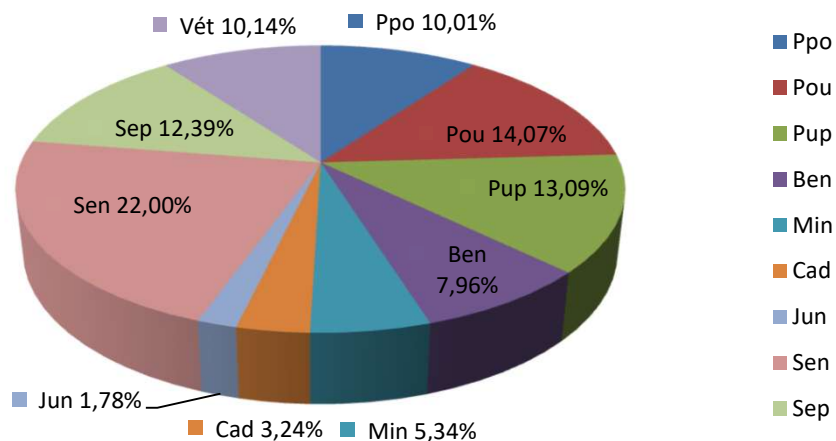

Hommes seuls Lic. A + B rapportées au total H+D de la catégorie

Dames seules Lic. A + B rapportées au total H+D de la catégorie

Licences A & B et H & D par catégorie.

01/11/2024	LICENCES A		LICENCES B	
	Hommes	Dames	Hommes	Dames
Cat.	Hommes	Dames	Hommes	Dames
Ppo	1316	437	1902	578
Pou	2340	552	2393	666
Pup	2599	576	1908	451
Ben	1898	338	968	161
Min	1481	218	484	73
Cad	986	134	219	31
Jun	532	75	116	28
Sen	6230	699	1806	567
Sep	3783	278	876	300
Vét	2674	211	1068	333
Totaux	23839	3518	11740	3188