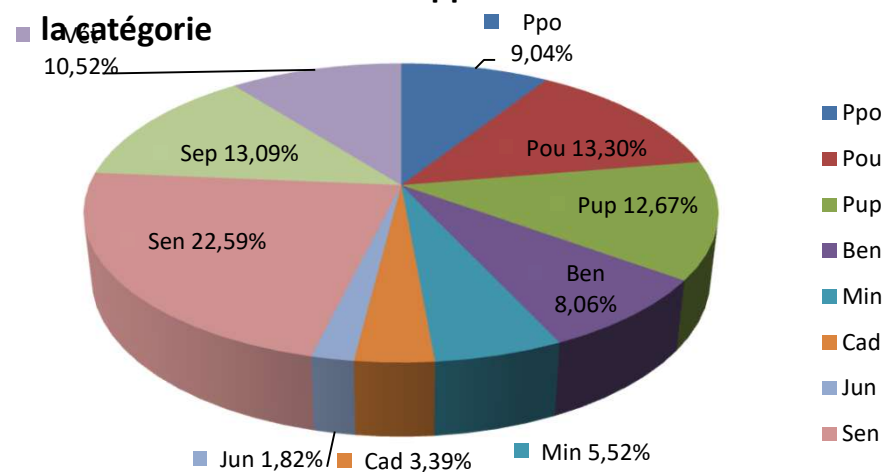

Hommes seuls Lic. A + B rapportées au total H+D de la catégorie

Dames seules Lic. A + B rapportées au total H+D de la catégorie

Licences A & B et H & D par catégorie.

01/11/2024	LICENCES A		LICENCES B	
	Hommes	Dames	Hommes	Dames
Cat.	Hommes	Dames	Hommes	Dames
Ppo	1316	437	1902	578
Pou	2340	552	2393	666
Pup	2599	576	1908	451
Ben	1898	338	968	161
Min	1481	218	484	73
Cad	986	134	219	31
Jun	532	75	116	28
Sen	6230	699	1806	567
Sep	3783	278	876	300
Vét	2674	211	1068	333
Totaux	23839	3518	11740	3188