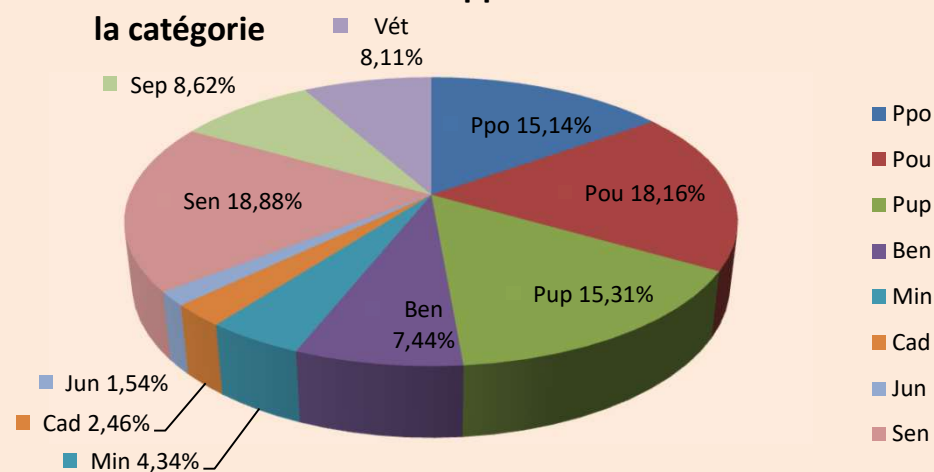

Hommes seuls Lic. A + B rapportées au total H+D de la catégorie

Dames seules Lic. A + B rapportées au total H+D de la catégorie

Licences A & B et H & D par catégorie.

01/11/2024	LICENCES A		LICENCES B	
	Hommes	Dames	Hommes	Dames
Cat.	Hommes	Dames	Hommes	Dames
Ppo	1316	437	1902	578
Pou	2340	552	2393	666
Pup	2599	576	1908	451
Ben	1898	338	968	161
Min	1481	218	484	73
Cad	986	134	219	31
Jun	532	75	116	28
Sen	6230	699	1806	567
Sep	3783	278	876	300
Vét	2674	211	1068	333
Totaux	23839	3518	11740	3188