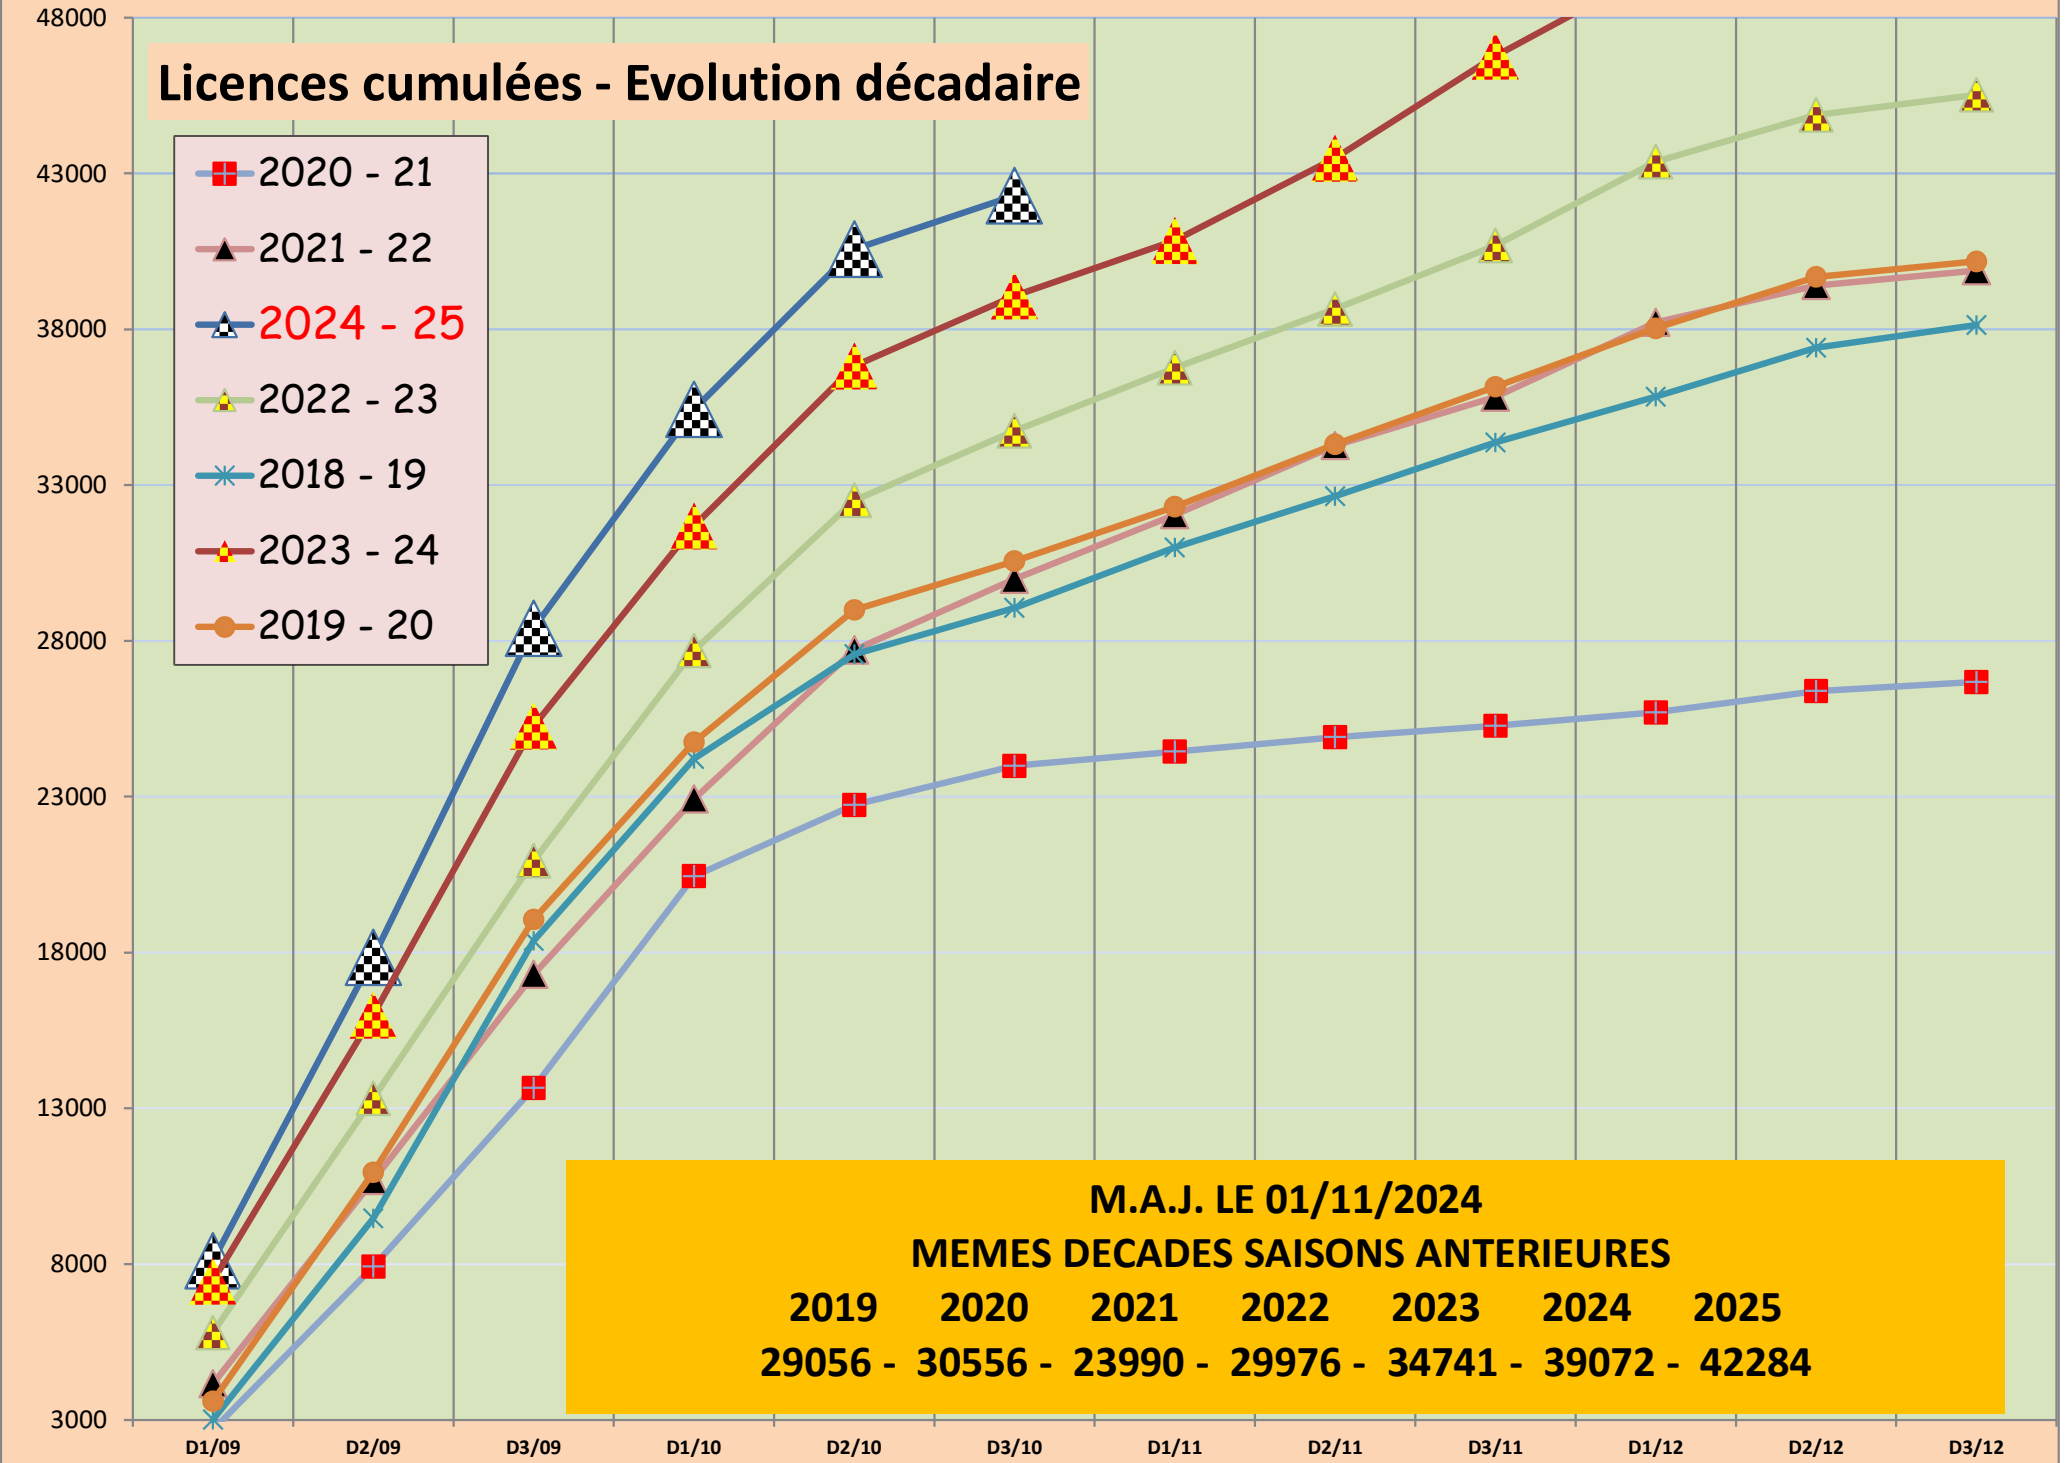

Licences cumulées - Evolution décadaire

- 2020 - 21
- 2021 - 22
- 2024 - 25
- 2022 - 23
- 2018 - 19
- 2023 - 24
- 2019 - 20

M.A.J. LE 01/11/2024
MEMES DECADES SAISONS ANTERIEURES
2019 2020 2021 2022 2023 2024 2025
29056 - 30556 - 23990 - 29976 - 34741 - 39072 - 42284

D1/09 : 1 - 10 septembre D2/04 : 11 - 20 avril D3/12 : 21 - 31 décembre