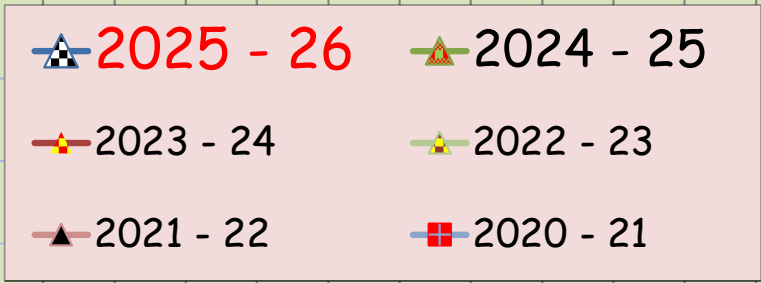

# Licences cumulées - Evolution décadaire

**M.A.J. LE 11/05/2026**  
**MEMES DECADES SAISONS ANTERIEURES**  
**2021    2022    2023    2024    2025    2026**  
**33446 - 52055 - 63012 - 71513 - 76098 - 88034**

D1/09 : 1 - 10 septembre    D2/04 : 11 - 20 avril    D3/12 : 21 - 31 décembre