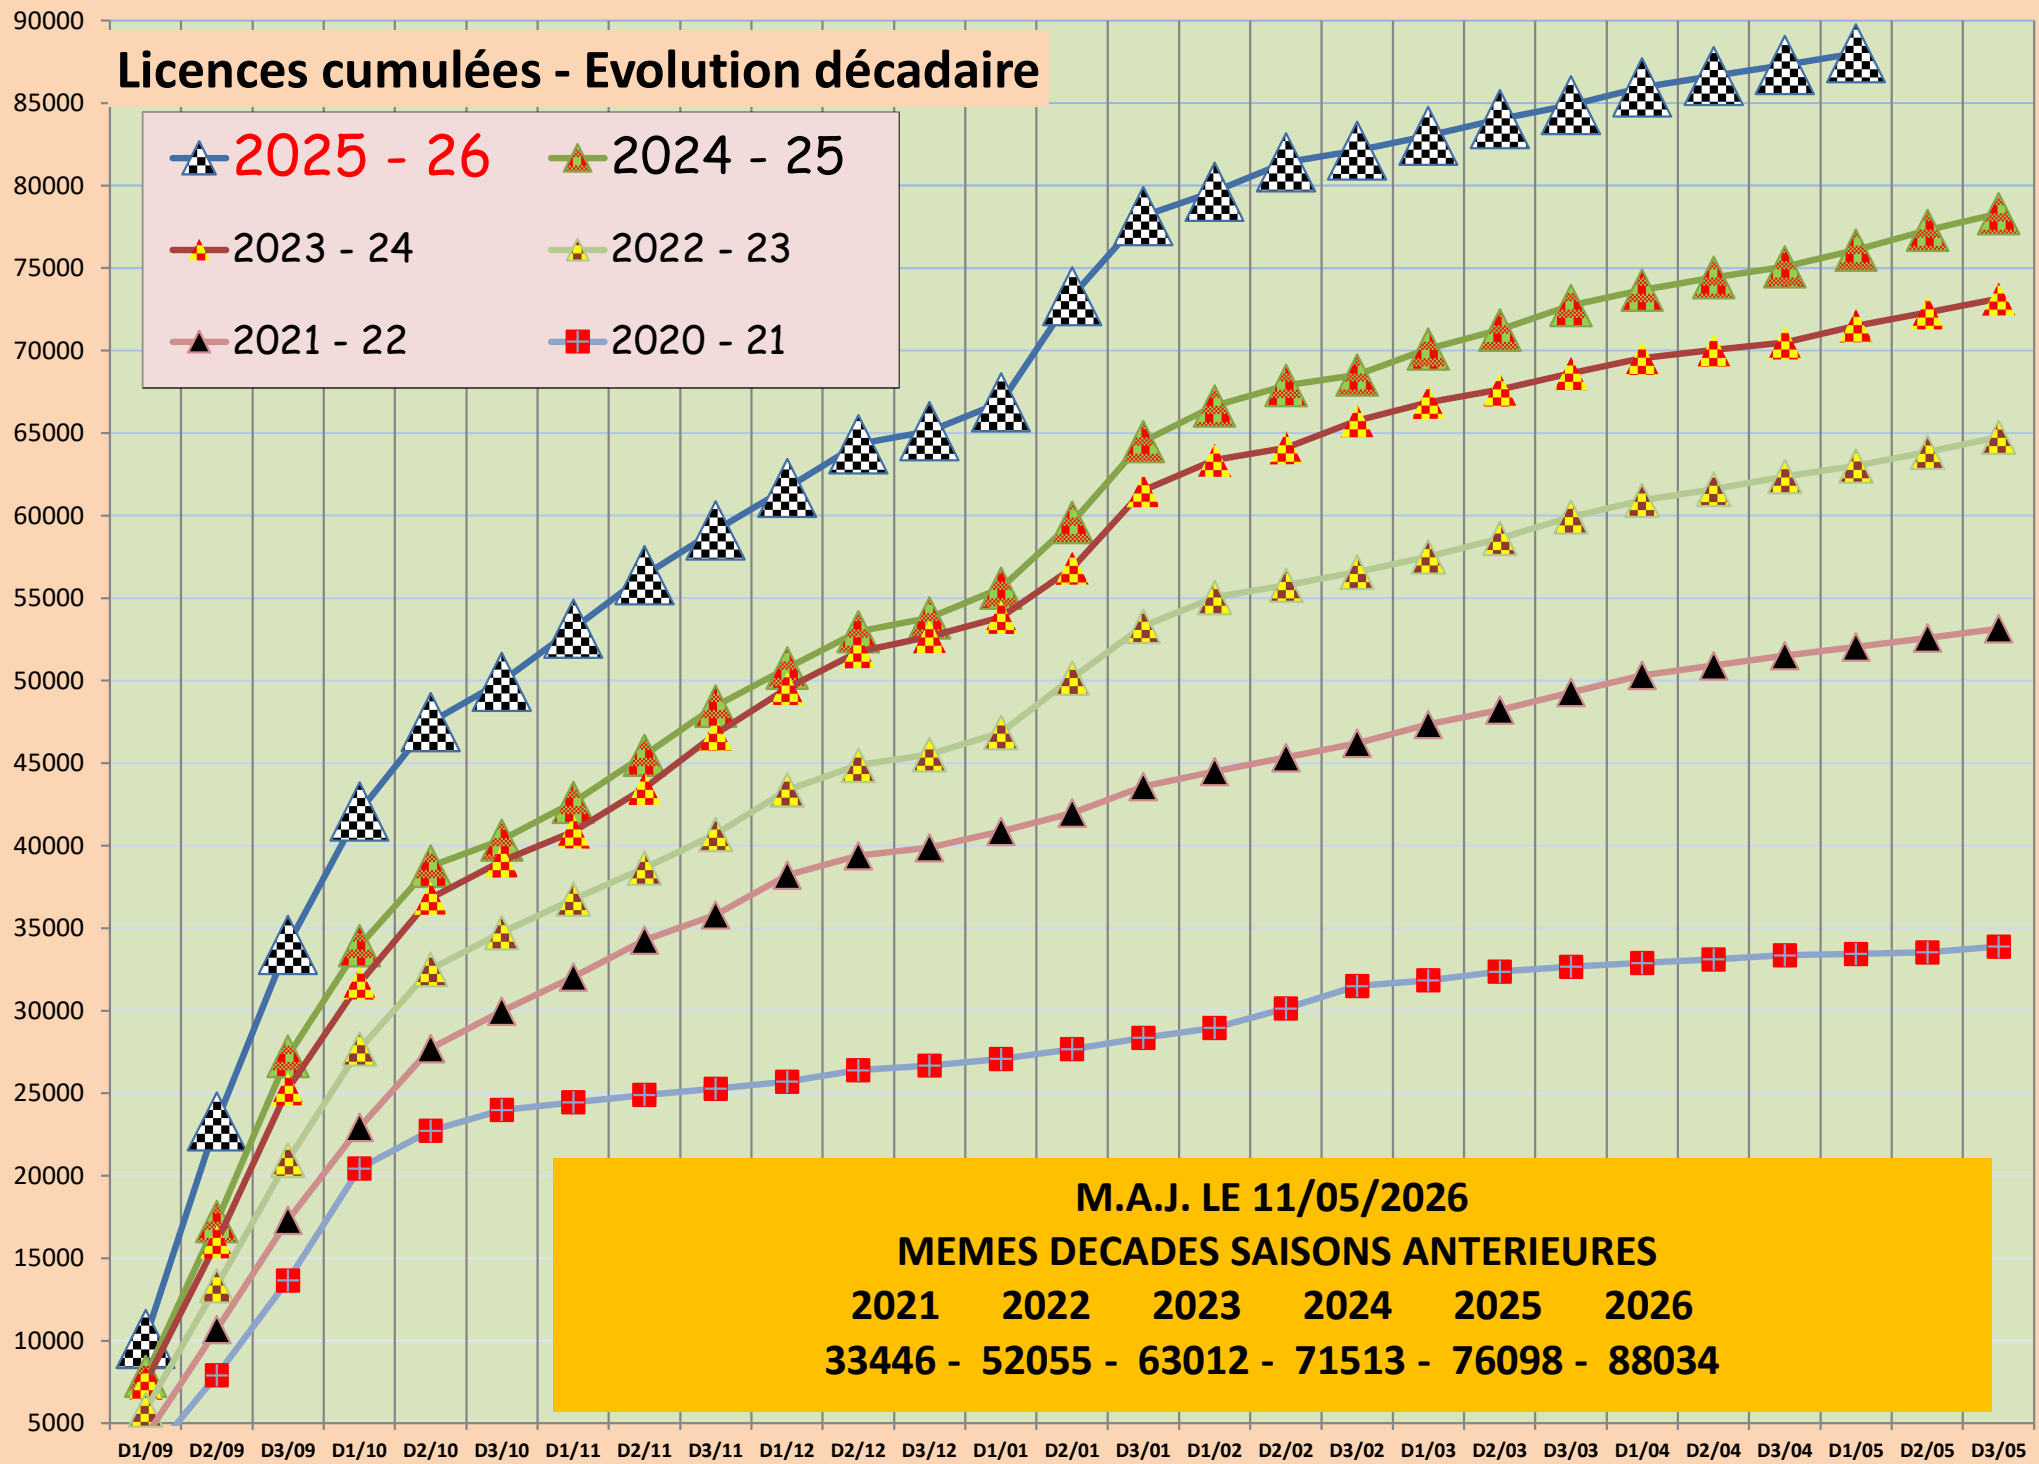

# Licences cumulées - Evolution décadaire

**M.A.J. LE 11/05/2026**  
**MEMES DECADES SAISONS ANTERIEURES**  
**2021    2022    2023    2024    2025    2026**  
**33446 - 52055 - 63012 - 71513 - 76098 - 88034**

D1/09 : 1 - 10 septembre    D2/04 : 11 - 20 avril    D3/12 : 21 - 31 décembre