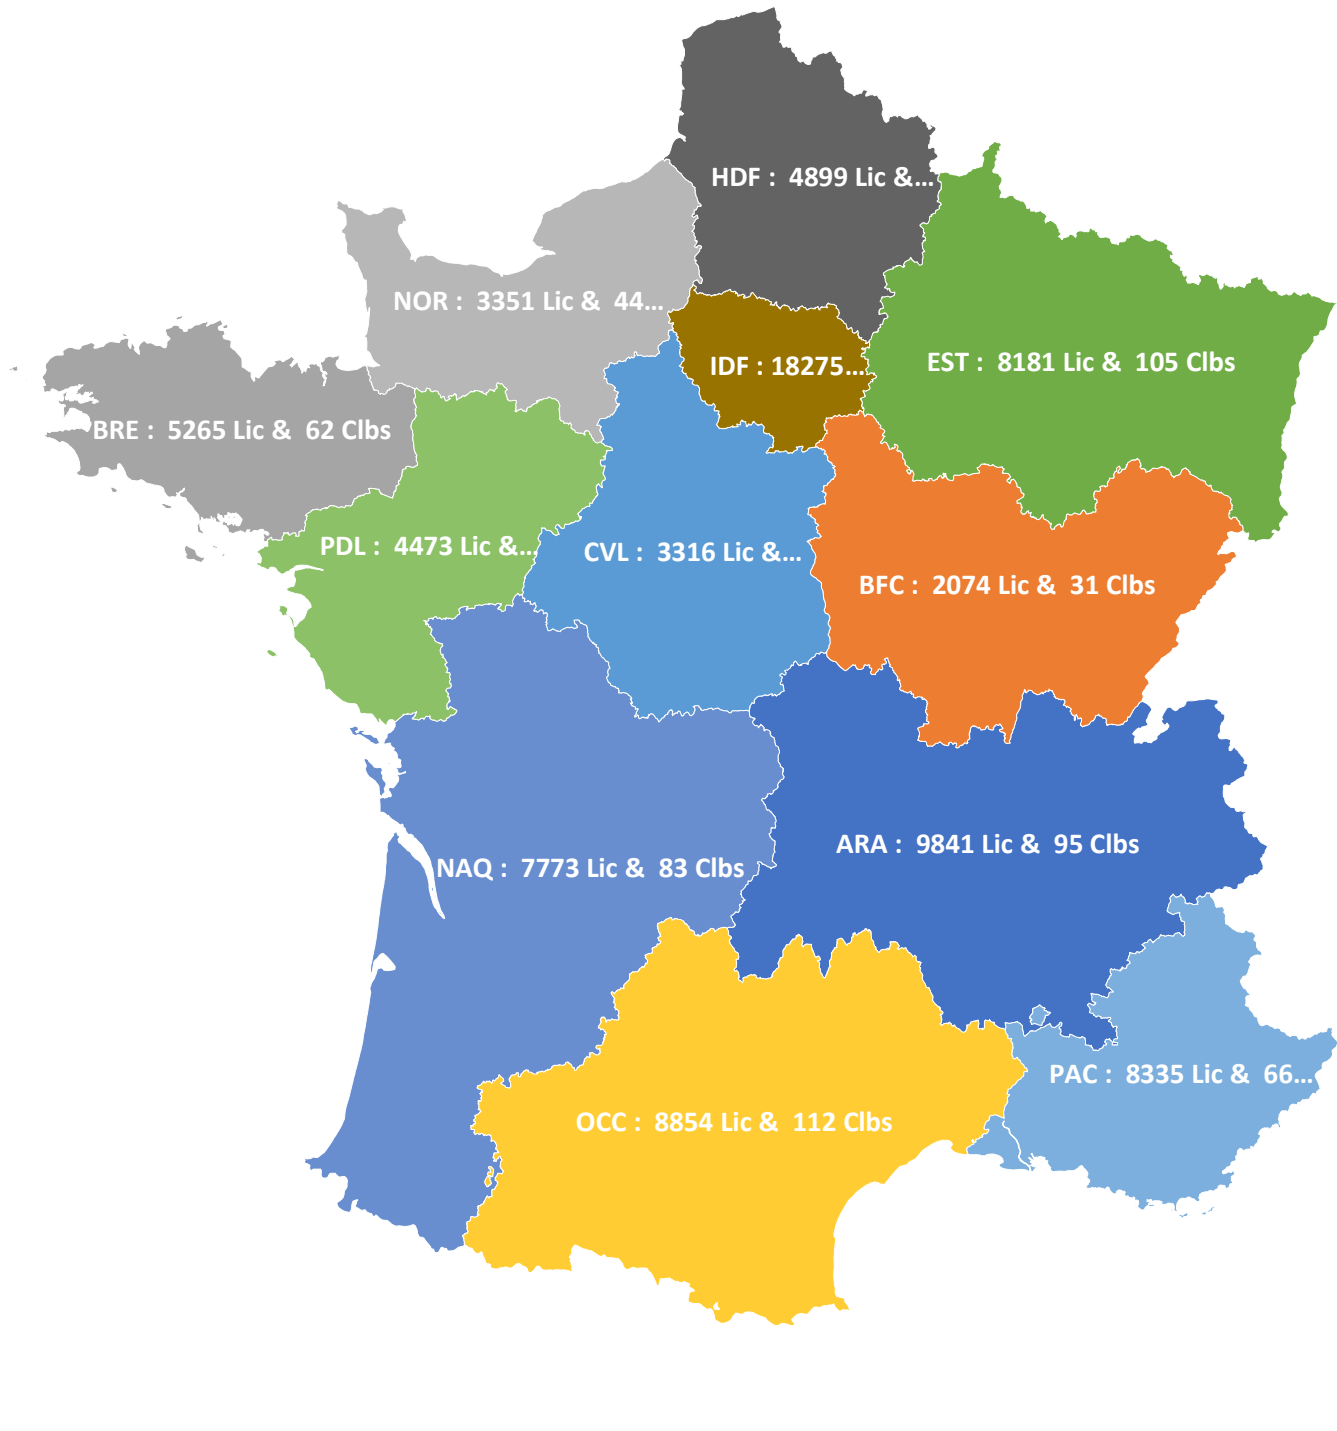

F.F.ECHECS - CLUBS 984 ET LICENCES 88034 AU 10 MAI 2026

- ARA : 9841 Lic & 95 Clbs
- BFC : 2074 Lic & 31 Clbs
- BRE : 5265 Lic & 62 Clbs
- CRS : 779 Lic & 8 Clbs
- CVL : 3316 Lic & 34 Clbs
- EST : 8181 Lic & 105 Clbs
- GUA : 520 Lic & 9 Clbs
- GUY : 179 Lic & 5 Clbs
- HDF : 4899 Lic & 71 Clbs
- IDF : 18275 Lic & 181 Clbs
- MAR : 509 Lic & 7 Clbs
- MAY : 5 Lic & 1 Clbs
- NAQ : 7773 Lic & 83 Clbs
- NCA : 137 Lic & 3 Clbs
- NOR : 3351 Lic & 44 Clbs
- OCC : 8854 Lic & 112 Clbs
- PAC : 8335 Lic & 66 Clbs
- PDL : 4473 Lic & 52 Clbs
- REU : 1270 Lic & 14 Clbs
- POL : Lic & Clbs